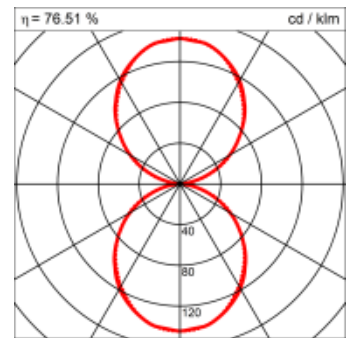

<b>Masse</b>	3000 x 150 x 69 mm
<b>Leuchtmittel</b>	FL
<b>Leuchten-Gesamtlichtstrom</b>	4310 lm
<b>Farbtemperatur</b>	4000K
<b>Leuchten-Lichtausbeute</b>	62.8 lm/W
<b>Systemleistung</b>	105 W
<b>UGR quer / längs</b>	14.8/15
<b>Gewicht</b>	12 kg
<b>Dimmung</b>	1-10V, DALI, switchDim, Casambi
<b>Lebensdauer</b>	20000 h
<b>Schutzart</b>	IP 20