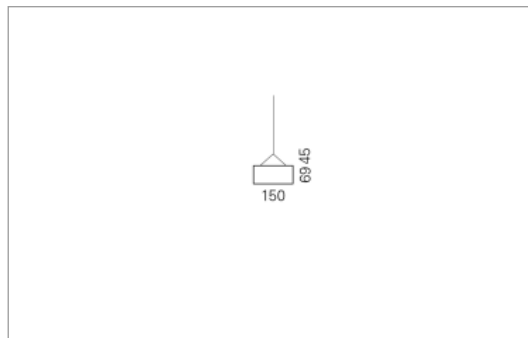

### Montage

RHO, die rechteckige Lichtfläche, zeigt sich erfinderisch und variantenreich. Die Leuchte RHO sorgt mit ihrer puristischen Formsprache für klare Verhältnisse – und verblüfft dank der zahlreichen Ausführungsgrößen mit Variantenreichtum. Sie eignet sich für die Raumbelichtung in Schulen, Büros oder Sitzungszimmern ebenso wie in Korridoren, Treppenhäusern oder Sanitärräumen.

### Ausführung:

RHO Pendel ist in 32 Größen erhältlich. RHO wird zudem als direkte Leuchte und horizontale Wandleuchte hergestellt.

### Materialisierung:

Aluminiumprofil stranggepresst, farblos eloxiert und auf Gehrung gefügt, Abdeckung oben Acrylglas oder Aluminium-Verbundplatte, Abdeckung unten Acrylglas (optional mit prismatischem Acrylglas), Kabel transparent, Stahlseil (1.5m)

<b>Masse</b>	3000 x 150 x 69 mm
<b>Leuchtmittel</b>	FL
<b>Leuchten-Gesamtlichtstrom</b>	4310 lm
<b>Farbtemperatur</b>	4000K
<b>Leuchten-Lichtausbeute</b>	62.8 lm/W
<b>Systemleistung</b>	105 W
<b>UGR quer / längs</b>	14.8/15
<b>Gewicht</b>	12 kg
<b>Dimmung</b>	1-10V, DALI, switchDim, Casambi
<b>Lebensdauer</b>	20000 h
<b>Schutzart</b>	IP 20