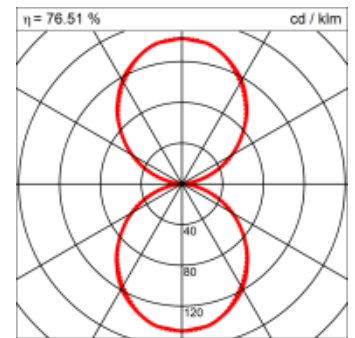

RHO Pendel

RHO, die Profilleuchte, wahlweise mit Indirektanteil, schafft blendfreies Arbeitslicht. RHO eignet sich für Schulen, Büros und Konferenzräume. Die kleineren, schmalen Typen aber ebenfalls für alle Nebenräume.

Montage

RHO, die rechteckige Lichtfläche, zeigt sich erfinderisch und variantenreich. Die Leuchte RHO sorgt mit ihrer puristischen Formsprache für klare Verhältnisse – und verblüfft dank der zahlreichen Ausführungsgrößen mit Variantenreichtum. Sie eignet sich für die Raumbelichtung in Schulen, Büros oder Sitzungszimmern ebenso wie in Korridoren, Treppenhäusern oder Sanitärräumen.

Ausführung:

RHO Pendel ist in 32 Größen erhältlich. RHO wird zudem als direkte Leuchte und horizontale Wandleuchte hergestellt.

Materialisierung:

Aluminiumprofil stranggepresst, farblos eloxiert und auf Gehrung gefügt, Abdeckung oben Acrylglas oder Aluminium-Verbundplatte, Abdeckung unten Acrylglas (optional mit prismatischem Acrylglas), Kabel transparent, Stahlseil (1.5m)

Masse	3000 x 150 x 69 mm
Leuchtmittel	FL
Leuchten-Gesamtlichtstrom	3200 lm
Farbtemperatur	4000K
Leuchten-Lichtausbeute	64 lm/W
Systemleistung	76.5 W
UGR quer / längs	13.7/13.9
Gewicht	12 kg
Dimmung	1-10V, DALI, switchDim, Casambi
Lebensdauer	20000 h
Schutzart	IP 20