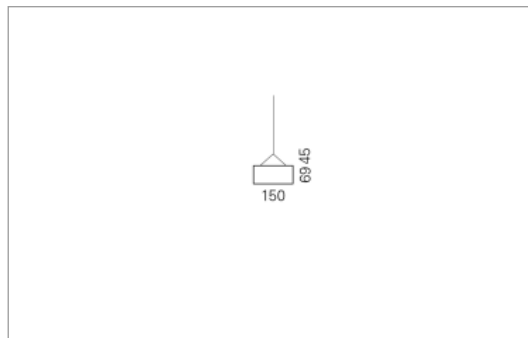

Montage

RHO, die rechteckige Lichtfläche, zeigt sich erfinderisch und variantenreich. Die Leuchte RHO sorgt mit ihrer puristischen Formsprache für klare Verhältnisse – und verblüfft dank der zahlreichen Ausführungsgrößen mit Variantenreichtum. Sie eignet sich für die Raumbelichtung in Schulen, Büros oder Sitzungszimmern ebenso wie in Korridoren, Treppenhäusern oder Sanitärräumen.

Ausführung:

RHO Pendel ist in 32 Größen erhältlich. RHO wird zudem als direkte Leuchte und horizontale Wandleuchte hergestellt.

Materialisierung:

Aluminiumprofil stranggepresst, farblos eloxiert und auf Gehrung gefügt, Abdeckung oben Acrylglas oder Aluminium-Verbundplatte, Abdeckung unten Acrylglas (optional mit prismatischem Acrylglas), Kabel transparent, Stahlseil (1.5m)

Masse	3000 x 150 x 69 mm
Leuchtmittel	FL
Leuchten-Gesamtlichtstrom	3200 lm
Farbtemperatur	4000K
Leuchten-Lichtausbeute	64 lm/W
Systemleistung	76.5 W
UGR quer / längs	13.7/13.9
Gewicht	12 kg
Dimmung	1-10V, DALI, switchDim, Casambi
Lebensdauer	20000 h
Schutzart	IP 20