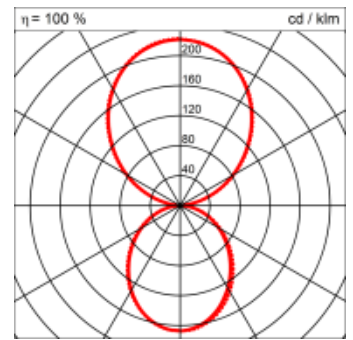

Spezifikationen:

- passive Kühlung
- elektronisches Betriebsgerät integriert
- homogene Auflösung der LED-Punkte
- leistungsfähigere Ausführung auf Anfrage

Masse	2830 x 150 x 69 mm
Leuchtmittel	LED
Leuchten-Gesamtlichtstrom	20500 lm
Farbtemperatur	3000K
Leuchten-Lichtausbeute	126.9 lm/W
Farbwiedergabeindex Ra	> 80
Systemleistung	161.6 W
UGR quer / längs	17.9/18.2
Gewicht	13 kg
Dimmung	DALI, switchDim, Casambi
Lebensdauer	50000 h
Schutzart	IP 20