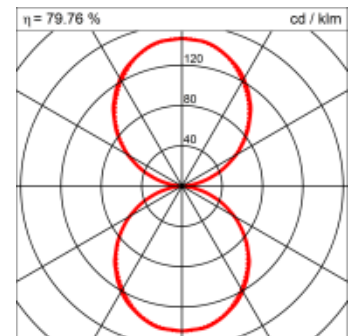

Masse	2400 x 300 x 69 mm
Leuchtmittel	FL
Leuchten-Gesamtlichtstrom	4450 lm
Farbtemperatur	4000K
Leuchten-Lichtausbeute	60.7 lm/W
Systemleistung	468 W
UGR quer / längs	18.3/18.3
Gewicht	14 kg
Dimmung	1-10V, DALI, switchDim, Casambi
Lebensdauer	20000 h
Schutzart	IP 20