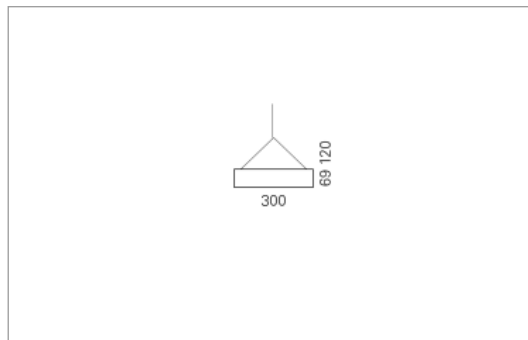

### Montage

RHO, die rechteckige Lichtfläche, zeigt sich erfinderisch und variantenreich. Die Leuchte RHO sorgt mit ihrer puristischen Formsprache für klare Verhältnisse – und verblüfft dank der zahlreichen Ausführungsgrößen mit Variantenreichtum. Sie eignet sich für die Raumbelichtung in Schulen, Büros oder Sitzungszimmern ebenso wie in Korridoren, Treppenhäusern oder Sanitärräumen.

<b>Masse</b>	2400 x 300 x 69 mm
<b>Leuchtmittel</b>	FL
<b>Leuchten-Gesamtlichtstrom</b>	2600 lm
<b>Farbtemperatur</b>	4000K
<b>Leuchten-Lichtausbeute</b>	68 lm/W
<b>Systemleistung</b>	244 W
<b>UGR quer / längs</b>	16.4/16.5
<b>Gewicht</b>	14 kg
<b>Dimmung</b>	1-10V, DALI, switchDim, Casambi
<b>Lebensdauer</b>	20000 h
<b>Schutzart</b>	IP 20