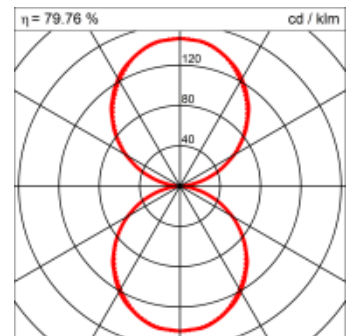

### Montage

RHO, die rechteckige Lichtfläche, zeigt sich erfinderisch und variantenreich. Die Leuchte RHO sorgt mit ihrer puristischen Formsprache für klare Verhältnisse – und verblüfft dank der zahlreichen Ausführungsgrößen mit Variantenreichtum. Sie eignet sich für die Raumbelichtung in Schulen, Büros oder Sitzungszimmern ebenso wie in Korridoren, Treppenhäusern oder Sanitärräumen.

<b>Masse</b>	2400 x 300 x 69 mm
<b>Leuchtmittel</b>	FL
<b>Leuchten-Gesamtlichtstrom</b>	2600 lm
<b>Farbtemperatur</b>	4000K
<b>Leuchten-Lichtausbeute</b>	68 lm/W
<b>Systemleistung</b>	244 W
<b>UGR quer / längs</b>	16.4/16.5
<b>Gewicht</b>	14 kg
<b>Dimmung</b>	1-10V, DALI, switchDim, Casambi
<b>Lebensdauer</b>	20000 h
<b>Schutzart</b>	IP 20