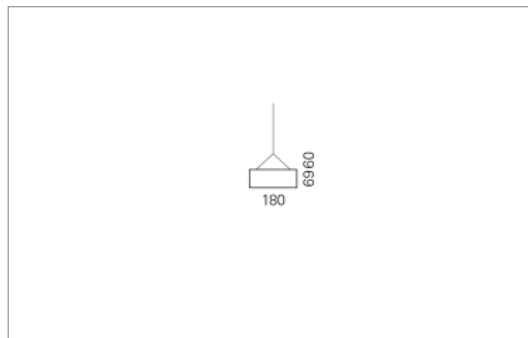

### Montage

RHO, die rechteckige Lichtfläche, zeigt sich erfinderisch und variantenreich. Die Leuchte RHO sorgt mit ihrer puristischen Formsprache für klare Verhältnisse – und verblüfft dank der zahlreichen Ausführungsgrößen mit Variantenreichtum. Sie eignet sich für die Raumbelichtung in Schulen, Büros oder Sitzungszimmern ebenso wie in Korridoren, Treppenhäusern oder Sanitärräumen.

### Ausführung:

RHO Pendel ist in 32 Größen erhältlich. RHO wird zudem als direkte Leuchte und horizontale Wandleuchte hergestellt.

<b>Masse</b>	2400 x 180 x 69 mm
<b>Leuchtmittel</b>	FL
<b>Leuchten-Gesamtlichtstrom</b>	4450 lm
<b>Farbtemperatur</b>	4000K
<b>Leuchten-Lichtausbeute</b>	58.2 lm/W
<b>Systemleistung</b>	234 W
<b>UGR quer / längs</b>	17.4/17.6
<b>Gewicht</b>	11 kg
<b>Dimmung</b>	1-10V, DALI, switchDim, Casambi
<b>Lebensdauer</b>	20000 h
<b>Schutzart</b>	IP 20