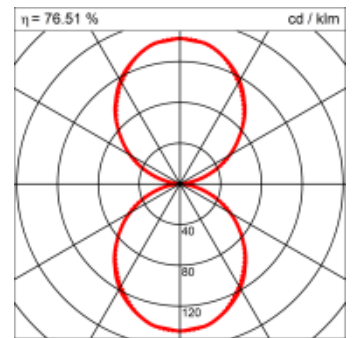

<b>Masse</b>	2400 x 180 x 69 mm
<b>Leuchtmittel</b>	FL
<b>Leuchten-Gesamtlichtstrom</b>	4450 lm
<b>Farbtemperatur</b>	4000K
<b>Leuchten-Lichtausbeute</b>	58.2 lm/W
<b>Systemleistung</b>	234 W
<b>UGR quer / längs</b>	17.4/17.6
<b>Gewicht</b>	11 kg
<b>Dimmung</b>	1-10V, DALI, switchDim, Casambi
<b>Lebensdauer</b>	20000 h
<b>Schutzart</b>	IP 20