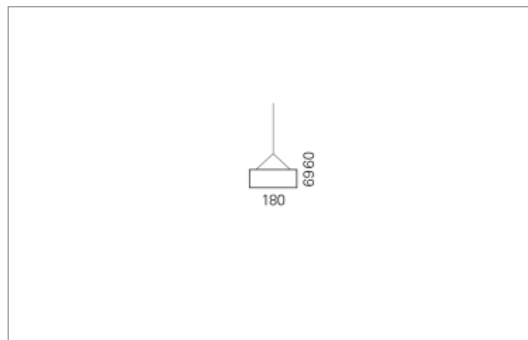

Montage

RHO, die rechteckige Lichtfläche, zeigt sich erfinderisch und variantenreich. Die Leuchte RHO sorgt mit ihrer puristischen Formsprache für klare Verhältnisse – und verblüfft dank der zahlreichen Ausführungsgrößen mit Variantenreichtum. Sie eignet sich für die Raumbelichtung in Schulen, Büros oder Sitzungszimmern ebenso wie in Korridoren, Treppenhäusern oder Sanitärräumen.

Ausführung:

RHO Pendel ist in 32 Größen erhältlich. RHO wird zudem als direkte Leuchte und horizontale Wandleuchte hergestellt.

Materialisierung:

Aluminiumprofil stranggepresst, farblos eloxiert und auf Gehrung gefügt, Abdeckung oben Acrylglas oder Aluminium-Verbundplatte, Abdeckung unten Acrylglas (optional mit prismatischem Acrylglas), Kabel transparent, Stahlseil (1.5m)

Masse	2400 x 180 x 69 mm
Leuchtmittel	FL
Leuchten-Gesamtlichtstrom	2600 lm
Farbtemperatur	4000K
Leuchten-Lichtausbeute	65.2 lm/W
Systemleistung	122 W
UGR quer / längs	15.6/15.8
Gewicht	11 kg
Dimmung	1-10V, DALI, switchDim, Casambi
Lebensdauer	20000 h
Schutzart	IP 20