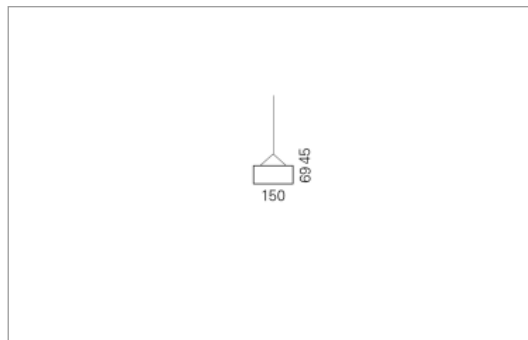

Montage

RHO, die rechteckige Lichtfläche, zeigt sich erfinderisch und variantenreich. Die Leuchte RHO sorgt mit ihrer puristischen Formsprache für klare Verhältnisse – und verblüfft dank der zahlreichen Ausführungsgrößen mit Variantenreichtum. Sie eignet sich für die Raumbelichtung in Schulen, Büros oder Sitzungszimmern ebenso wie in Korridoren, Treppenhäusern oder Sanitärräumen.

Ausführung:

RHO Pendel ist in 32 Größen erhältlich. RHO wird zudem als direkte Leuchte und horizontale Wandleuchte hergestellt.

Materialisierung:

Aluminiumprofil stranggepresst, farblos eloxiert und auf Gehrung gefügt, Abdeckung oben Acrylglas oder Aluminium-Verbundplatte, Abdeckung unten Acrylglas (optional mit prismatischem Acrylglas), Kabel transparent, Stahlseil (1.5m)

Masse	2400 x 150 x 69 mm
Leuchtmittel	FL
Leuchten-Gesamtlichtstrom	4450 lm
Farbtemperatur	4000K
Leuchten-Lichtausbeute	58.2 lm/W
Systemleistung	117 W
UGR quer / längs	15.7/15.9
Gewicht	10 kg
Dimmung	1-10V, DALI, switchDim, Casambi
Lebensdauer	20000 h
Schutzart	IP 20