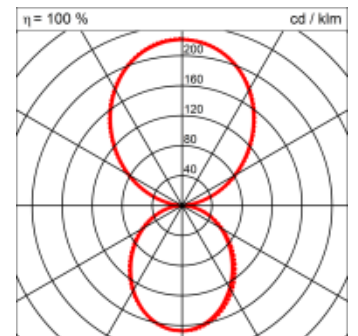

Spezifikationen:

- passive Kühlung
- elektronisches Betriebsgerät integriert
- homogene Auflösung der LED-Punkte
- leistungsfähigere Ausführung auf Anfrage

Masse	2270 x 150 x 69 mm
Leuchtmittel	LED
Leuchten-Gesamtlichtstrom	16400 lm
Farbtemperatur	3000K
Leuchten-Lichtausbeute	120.9 lm/W
Farbwiedergabeindex Ra	> 80
Systemleistung	135.7 W
UGR quer / längs	17.9/18.2
Gewicht	10 kg
Dimmung	DALI, switchDim, Casambi
Lebensdauer	50000 h
Schutzart	IP 20