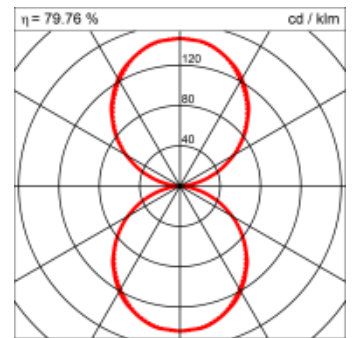

Masse	1800 x 300 x 69 mm
Leuchtmittel	FL
Leuchten-Gesamtlichtstrom	1900 lm
Farbtemperatur	4000K
Leuchten-Lichtausbeute	64.5 lm/W
Systemleistung	188 W
UGR quer / längs	16.3/16.4
Gewicht	11 kg
Dimmung	1-10V, DALI, switchDim, Casambi
Lebensdauer	20000 h
Schutzart	IP 20