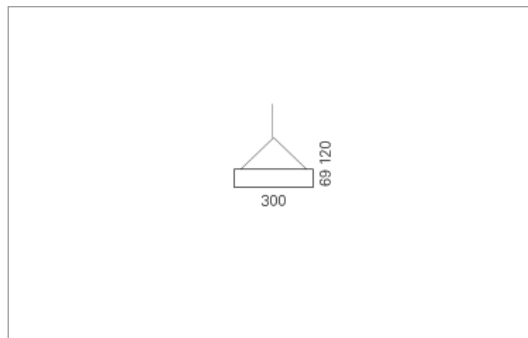

Montage

RHO, die rechteckige Lichtfläche, zeigt sich erfinderisch und variantenreich. Die Leuchte RHO sorgt mit ihrer puristischen Formsprache für klare Verhältnisse – und verblüfft dank der zahlreichen Ausführungsgrößen mit Variantenreichtum. Sie eignet sich für die Raumbelichtung in Schulen, Büros oder Sitzungszimmern ebenso wie in Korridoren, Treppenhäusern oder Sanitärräumen.

Ausführung:

RHO Pendel ist in 32 Größen erhältlich. RHO wird zudem als direkte Leuchte und horizontale Wandleuchte hergestellt.

Materialisierung:

Aluminiumprofil stranggepresst, farblos eloxiert und auf Gehrung gefügt, Abdeckung oben Acrylglas oder Aluminium-Verbundplatte, Abdeckung unten Acrylglas (optional mit prismatischem Acrylglas), Kabel transparent, Stahlseil (1.5m)

Masse	1800 x 300 x 69 mm
Leuchtmittel	FL
Leuchten-Gesamtlichtstrom	1900 lm
Farbtemperatur	4000K
Leuchten-Lichtausbeute	64.5 lm/W
Systemleistung	188 W
UGR quer / längs	16.3/16.4
Gewicht	11 kg
Dimmung	1-10V, DALI, switchDim, Casambi
Lebensdauer	20000 h
Schutzart	IP 20