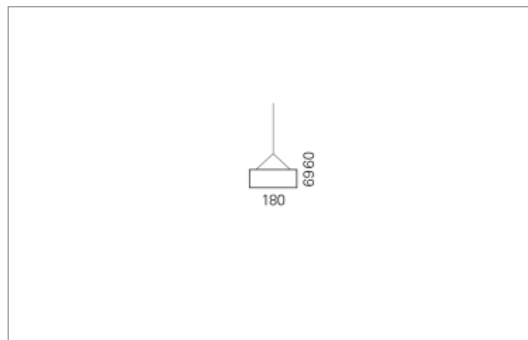

Montage

RHO, die rechteckige Lichtfläche, zeigt sich erfinderisch und variantenreich. Die Leuchte RHO sorgt mit ihrer puristischen Formsprache für klare Verhältnisse – und verblüfft dank der zahlreichen Ausführungsgrößen mit Variantenreichtum. Sie eignet sich für die Raumbelichtung in Schulen, Büros oder Sitzungszimmern ebenso wie in Korridoren, Treppenhäusern oder Sanitärräumen.

Ausführung:

RHO Pendel ist in 32 Größen erhältlich. RHO wird zudem als direkte Leuchte und horizontale Wandleuchte hergestellt.

Materialisierung:

Aluminiumprofil stranggepresst, farblos eloxiert und auf Gehrung gefügt, Abdeckung oben Acrylglas oder Aluminium-Verbundplatte, Abdeckung unten Acrylglas (optional mit prismatischem Acrylglas), Kabel transparent, Stahlseil (1.5m)

Masse	1800 x 180 x 69 mm
Leuchtmittel	FL
Leuchten-Gesamtlichtstrom	1900 lm
Farbtemperatur	4000K
Leuchten-Lichtausbeute	61.9 lm/W
Systemleistung	94 W
UGR quer / längs	15.5/15.7
Gewicht	8 kg
Dimmung	1-10V, DALI, switchDim, Casambi
Lebensdauer	20000 h
Schutzart	IP 20