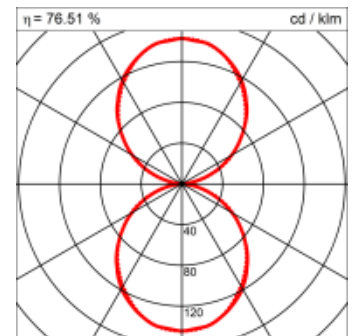

RHO Pendel

RHO, die Profilleuchte, wahlweise mit Indirektanteil, schafft blendfreies Arbeitslicht. RHO eignet sich für Schulen, Büros und Konferenzräume. Die kleineren, schmalen Typen aber ebenfalls für alle Nebenräume.

Montage

RHO, die rechteckige Lichtfläche, zeigt sich erfinderisch und variantenreich. Die Leuchte RHO sorgt mit ihrer puristischen Formsprache für klare Verhältnisse – und verblüfft dank der zahlreichen Ausführungsgrößen mit Variantenreichtum. Sie eignet sich für die Raumbelichtung in Schulen, Büros oder Sitzungszimmern ebenso wie in Korridoren, Treppenhäusern oder Sanitärräumen.

Ausführung:

RHO Pendel ist in 32 Größen erhältlich. RHO wird zudem als direkte Leuchte und horizontale Wandleuchte hergestellt.

Materialisierung:

Aluminiumprofil stranggepresst, farblos eloxiert und auf Gehrung gefügt, Abdeckung oben Acrylglas oder Aluminium-Verbundplatte, Abdeckung unten Acrylglas (optional mit prismatischem Acrylglas), Kabel transparent, Stahlseil (1.5m)

Masse	1800 x 150 x 69 mm
Leuchtmittel	FL
Leuchten-Gesamtlichtstrom	3100 lm
Farbtemperatur	4000K
Leuchten-Lichtausbeute	57.9 lm/W
Systemleistung	82 W
UGR quer / längs	15.4/15.6
Gewicht	8 kg
Dimmung	1-10V, DALI, switchDim, Casambi
Lebensdauer	20000 h
Schutzart	IP 20