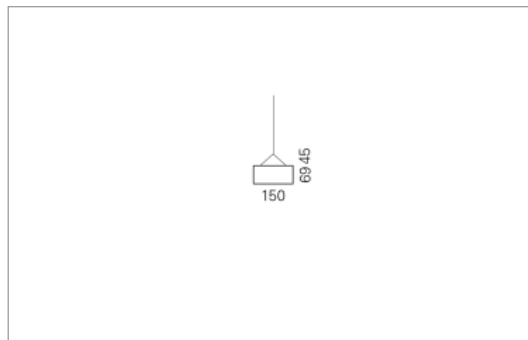

Montage

RHO, die rechteckige Lichtfläche, zeigt sich erfinderisch und variantenreich. Die Leuchte RHO sorgt mit ihrer puristischen Formsprache für klare Verhältnisse – und verblüfft dank der zahlreichen Ausführungsgrößen mit Variantenreichtum. Sie eignet sich für die Raumbelichtung in Schulen, Büros oder Sitzungszimmern ebenso wie in Korridoren, Treppenhäusern oder Sanitärräumen.

Ausführung:

RHO Pendel ist in 32 Größen erhältlich. RHO wird zudem als direkte Leuchte und horizontale Wandleuchte hergestellt.

Materialisierung:

Aluminiumprofil stranggepresst, farblos eloxiert und auf Gehrung gefügt, Abdeckung oben Acrylglas oder Aluminium-Verbundplatte, Abdeckung unten Acrylglas (optional mit prismatischem Acrylglas), Kabel transparent, Stahlseil (1.5m)

Masse	1800 x 150 x 69 mm
Leuchtmittel	FL
Leuchten-Gesamtlichtstrom	3100 lm
Farbtemperatur	4000K
Leuchten-Lichtausbeute	57.9 lm/W
Systemleistung	82 W
UGR quer / längs	15.4/15.6
Gewicht	8 kg
Dimmung	1-10V, DALI, switchDim, Casambi
Lebensdauer	20000 h
Schutzart	IP 20