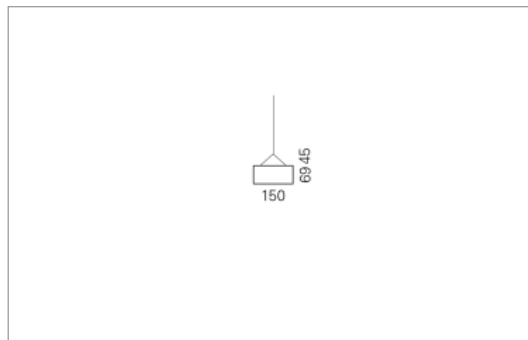

Montage

RHO, die rechteckige Lichtfläche, zeigt sich erfinderisch und variantenreich. Die Leuchte RHO sorgt mit ihrer puristischen Formsprache für klare Verhältnisse – und verblüfft dank der zahlreichen Ausführungsgrößen mit Variantenreichtum. Sie eignet sich für die Raumbelichtung in Schulen, Büros oder Sitzungszimmern ebenso wie in Korridoren, Treppenhäusern oder Sanitärräumen.

Ausführung:

RHO Pendel ist in 32 Größen erhältlich. RHO wird zudem als direkte Leuchte und horizontale Wandleuchte hergestellt.

Materialisierung:

Aluminiumprofil stranggepresst, farblos eloxiert und auf Gehrung gefügt, Abdeckung oben Acrylglas oder Aluminium-Verbundplatte, Abdeckung unten Acrylglas (optional mit prismatischem Acrylglas), Kabel transparent, Stahlseil (1.5m)

Masse	1800 x 150 x 69 mm
Leuchtmittel	FL
Leuchten-Gesamtlichtstrom	1900 lm
Farbtemperatur	4000K
Leuchten-Lichtausbeute	61.9 lm/W
Systemleistung	47 W
UGR quer / längs	13.7/13.9
Gewicht	8 kg
Dimmung	1-10V, DALI, switchDim, Casambi
Lebensdauer	20000 h
Schutzart	IP 20