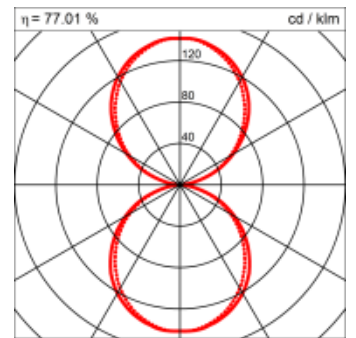

### Montage

RHO, die rechteckige Lichtfläche, zeigt sich erfinderisch und variantenreich. Die Leuchte RHO sorgt mit ihrer puristischen Formsprache für klare Verhältnisse – und verblüfft dank der zahlreichen Ausführungsgrößen mit Variantenreichtum. Sie eignet sich für die Raumbelichtung in Schulen, Büros oder Sitzungszimmern ebenso wie in Korridoren, Treppenhäusern oder Sanitärräumen.

<b>Masse</b>	1500 x 600 x 69 mm
<b>Leuchtmittel</b>	FL
<b>Leuchten-Gesamtlichtstrom</b>	4310 lm
<b>Farbtemperatur</b>	4000K
<b>Leuchten-Lichtausbeute</b>	63.2 lm/W
<b>Systemleistung</b>	210 W
<b>UGR quer / längs</b>	14.9/14.8
<b>Gewicht</b>	15 kg
<b>Dimmung</b>	1-10V, DALI, switchDim, Casambi
<b>Lebensdauer</b>	20000 h
<b>Schutzart</b>	IP 20