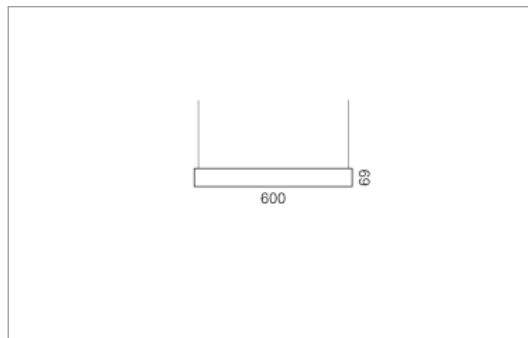

### Montage

RHO, die rechteckige Lichtfläche, zeigt sich erfinderisch und variantenreich. Die Leuchte RHO sorgt mit ihrer puristischen Formsprache für klare Verhältnisse – und verblüfft dank der zahlreichen Ausführungsgrößen mit Variantenreichtum. Sie eignet sich für die Raumbelichtung in Schulen, Büros oder Sitzungszimmern ebenso wie in Korridoren, Treppenhäusern oder Sanitärräumen.

<b>Masse</b>	1500 x 600 x 69 mm
<b>Leuchtmittel</b>	FL
<b>Leuchten-Gesamtlichtstrom</b>	4310 lm
<b>Farbtemperatur</b>	4000K
<b>Leuchten-Lichtausbeute</b>	63.2 lm/W
<b>Systemleistung</b>	210 W
<b>UGR quer / längs</b>	14.9/14.8
<b>Gewicht</b>	15 kg
<b>Dimmung</b>	1-10V, DALI, switchDim, Casambi
<b>Lebensdauer</b>	20000 h
<b>Schutzart</b>	IP 20