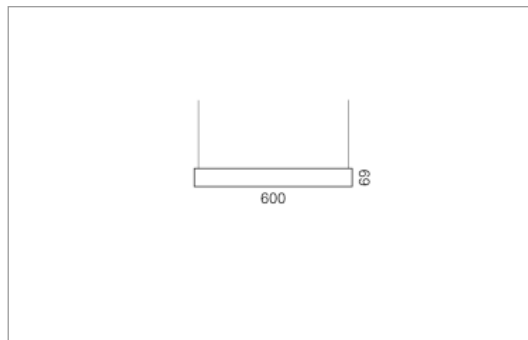

Montage

RHO, die rechteckige Lichtfläche, zeigt sich erfinderisch und variantenreich. Die Leuchte RHO sorgt mit ihrer puristischen Formsprache für klare Verhältnisse – und verblüfft dank der zahlreichen Ausführungsgrößen mit Variantenreichtum. Sie eignet sich für die Raumbelichtung in Schulen, Büros oder Sitzungszimmern ebenso wie in Korridoren, Treppenhäusern oder Sanitärräumen.

Masse	1500 x 600 x 69 mm
Leuchtmittel	FL
Leuchten-Gesamtlichtstrom	3200 lm
Farbtemperatur	4000K
Leuchten-Lichtausbeute	64.4 lm/W
Systemleistung	153 W
UGR quer / längs	13.9/13.8
Gewicht	15 kg
Dimmung	1-10V, DALI, switchDim, Casambi
Lebensdauer	20000 h
Schutzart	IP 20