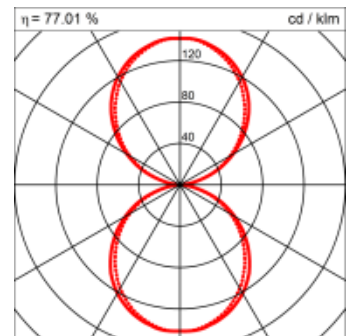

RHO Pendel

RHO, die Profilleuchte, wahlweise mit Indirektanteil, schafft blendfreies Arbeitslicht. RHO eignet sich für Schulen, Büros und Konferenzräume. Die kleineren, schmalen Typen aber ebenfalls für alle Nebenräume.

Montage

RHO, die rechteckige Lichtfläche, zeigt sich erfinderisch und variantenreich. Die Leuchte RHO sorgt mit ihrer puristischen Formsprache für klare Verhältnisse – und verblüfft dank der zahlreichen Ausführungsgrößen mit Variantenreichtum. Sie eignet sich für die Raumbelichtung in Schulen, Büros oder Sitzungszimmern ebenso wie in Korridoren, Treppenhäusern oder Sanitärräumen.

Ausführung:

RHO Pendel ist in 32 Größen erhältlich. RHO wird zudem als direkte Leuchte und horizontale Wandleuchte hergestellt.

Materialisierung:

Aluminiumprofil stranggepresst, farblos eloxiert und auf Gehrung gefügt, Abdeckung oben Acrylglas oder Aluminium-Verbundplatte, Abdeckung unten Acrylglas (optional mit prismatischem Acrylglas), Kabel transparent, Stahlseil (1.5m)

Masse	1500 x 600 x 69 mm
Leuchtmittel	FL
Leuchten-Gesamtlichtstrom	3200 lm
Farbtemperatur	4000K
Leuchten-Lichtausbeute	64.4 lm/W
Systemleistung	153 W
UGR quer / längs	13.9/13.8
Gewicht	15 kg
Dimmung	1-10V, DALI, switchDim, Casambi
Lebensdauer	20000 h
Schutzart	IP 20