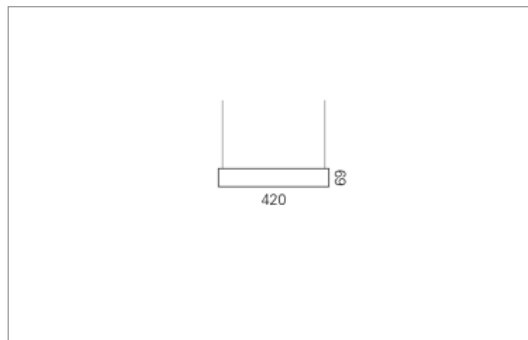

### Montage

RHO, die rechteckige Lichtfläche, zeigt sich erfinderisch und variantenreich. Die Leuchte RHO sorgt mit ihrer puristischen Formsprache für klare Verhältnisse – und verblüfft dank der zahlreichen Ausführungsgrößen mit Variantenreichtum. Sie eignet sich für die Raumbelichtung in Schulen, Büros oder Sitzungszimmern ebenso wie in Korridoren, Treppenhäusern oder Sanitärräumen.

<b>Masse</b>	1500 x 420 x 69 mm
<b>Leuchtmittel</b>	FL
<b>Leuchten-Gesamtlichtstrom</b>	4310 lm
<b>Farbtemperatur</b>	4000K
<b>Leuchten-Lichtausbeute</b>	63.2 lm/W
<b>Systemleistung</b>	210 W
<b>UGR quer / längs</b>	16.2/16
<b>Gewicht</b>	12 kg
<b>Dimmung</b>	1-10V, DALI, switchDim, Casambi
<b>Lebensdauer</b>	20000 h
<b>Schutzart</b>	IP 20