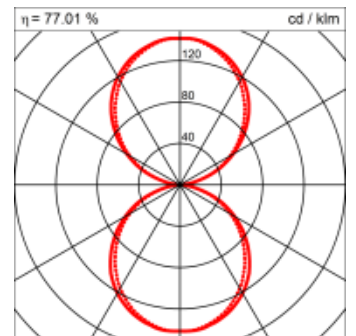

### Montage

RHO, die rechteckige Lichtfläche, zeigt sich erfinderisch und variantenreich. Die Leuchte RHO sorgt mit ihrer puristischen Formsprache für klare Verhältnisse – und verblüfft dank der zahlreichen Ausführungsgrößen mit Variantenreichtum. Sie eignet sich für die Raumbelichtung in Schulen, Büros oder Sitzungszimmern ebenso wie in Korridoren, Treppenhäusern oder Sanitärräumen.

<b>Masse</b>	1500 x 420 x 69 mm
<b>Leuchtmittel</b>	FL
<b>Leuchten-Gesamtlichtstrom</b>	4310 lm
<b>Farbtemperatur</b>	4000K
<b>Leuchten-Lichtausbeute</b>	63.2 lm/W
<b>Systemleistung</b>	210 W
<b>UGR quer / längs</b>	16.2/16
<b>Gewicht</b>	12 kg
<b>Dimmung</b>	1-10V, DALI, switchDim, Casambi
<b>Lebensdauer</b>	20000 h
<b>Schutzart</b>	IP 20