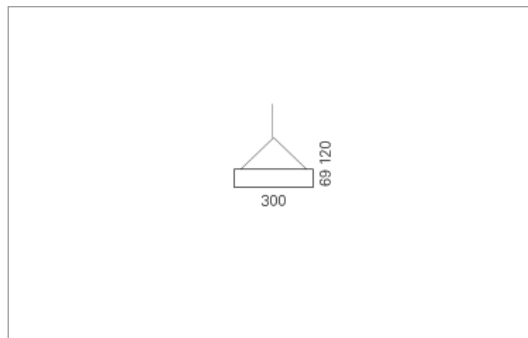

Montage

RHO, die rechteckige Lichtfläche, zeigt sich erfinderisch und variantenreich. Die Leuchte RHO sorgt mit ihrer puristischen Formsprache für klare Verhältnisse – und verblüfft dank der zahlreichen Ausführungsgrößen mit Variantenreichtum. Sie eignet sich für die Raumbelichtung in Schulen, Büros oder Sitzungszimmern ebenso wie in Korridoren, Treppenhäusern oder Sanitärräumen.

Ausführung:

RHO Pendel ist in 32 Größen erhältlich. RHO wird zudem als direkte Leuchte und horizontale Wandleuchte hergestellt.

Materialisierung:

Aluminiumprofil stranggepresst, farblos eloxiert und auf Gehrung gefügt, Abdeckung oben Acrylglas oder Aluminium-Verbundplatte, Abdeckung unten Acrylglas (optional mit prismaticem Acrylglas), Kabel transparent, Stahlseil (1.5m)

Masse	1500 x 300 x 69 mm
Leuchtmittel	FL
Leuchten-Gesamtlichtstrom	4310 lm
Farbtemperatur	4000K
Leuchten-Lichtausbeute	65.5 lm/W
Systemleistung	210 W
UGR quer / längs	17.4/17.4
Gewicht	9 kg
Dimmung	switchDim, 1-10V, DALI, Casambi
Lebensdauer	20000 h
Schutzart	IP 20