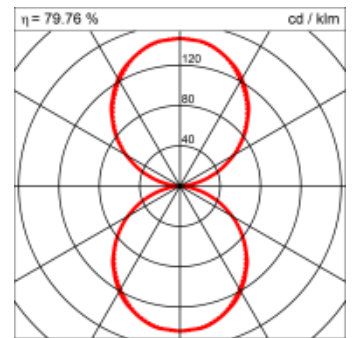

Masse	1500 x 300 x 69 mm
Leuchtmittel	FL
Leuchten-Gesamtlichtstrom	4310 lm
Farbtemperatur	4000K
Leuchten-Lichtausbeute	65.5 lm/W
Systemleistung	210 W
UGR quer / längs	17.4/17.4
Gewicht	9 kg
Dimmung	switchDim, 1-10V, DALI, Casambi
Lebensdauer	20000 h
Schutzart	IP 20