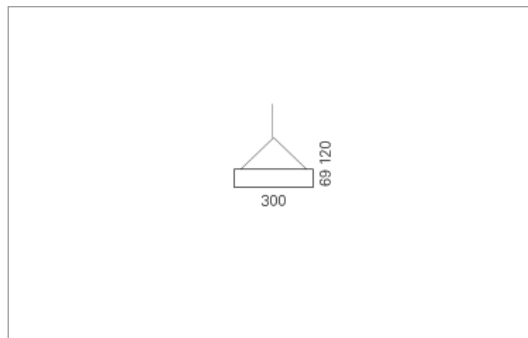

Montage

RHO, die rechteckige Lichtfläche, zeigt sich erfinderisch und variantenreich. Die Leuchte RHO sorgt mit ihrer puristischen Formsprache für klare Verhältnisse – und verblüfft dank der zahlreichen Ausführungsgrößen mit Variantenreichtum. Sie eignet sich für die Raumbelichtung in Schulen, Büros oder Sitzungszimmern ebenso wie in Korridoren, Treppenhäusern oder Sanitärräumen.

Ausführung:

RHO Pendel ist in 32 Größen erhältlich. RHO wird zudem als direkte Leuchte und horizontale Wandleuchte hergestellt.

Materialisierung:

Aluminiumprofil stranggepresst, farblos eloxiert und auf Gehrung gefügt, Abdeckung oben Acrylglas oder Aluminium-Verbundplatte, Abdeckung unten Acrylglas (optional mit prismaticem Acrylglas), Kabel transparent, Stahlseil (1.5m)

Masse	1500 x 300 x 69 mm
Leuchtmittel	FL
Leuchten-Gesamtlichtstrom	3200 lm
Farbtemperatur	4000K
Leuchten-Lichtausbeute	66.7 lm/W
Systemleistung	153 W
UGR quer / längs	16.4/16.4
Gewicht	9 kg
Dimmung	switchDim, 1-10V, DALI, Casambi
Lebensdauer	20000 h
Schutzart	IP 20