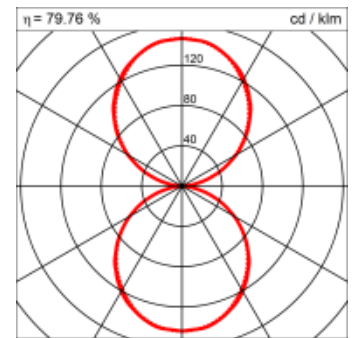

RHO Pendel

RHO, die Profilleuchte, wahlweise mit Indirektanteil, schafft blendfreies Arbeitslicht. RHO eignet sich für Schulen, Büros und Konferenzräume. Die kleineren, schmalen Typen aber ebenfalls für alle Nebenräume.

Montage

RHO, die rechteckige Lichtfläche, zeigt sich erfinderisch und variantenreich. Die Leuchte RHO sorgt mit ihrer puristischen Formsprache für klare Verhältnisse – und verblüfft dank der zahlreichen Ausführungsgrößen mit Variantenreichtum. Sie eignet sich für die Raumbelichtung in Schulen, Büros oder Sitzungszimmern ebenso wie in Korridoren, Treppenhäusern oder Sanitärräumen.

Ausführung:

RHO Pendel ist in 32 Größen erhältlich. RHO wird zudem als direkte Leuchte und horizontale Wandleuchte hergestellt.

Materialisierung:

Aluminiumprofil stranggepresst, farblos eloxiert und auf Gehrung gefügt, Abdeckung oben Acrylglas oder Aluminium-Verbundplatte, Abdeckung unten Acrylglas (optional mit prismaticem Acrylglas), Kabel transparent, Stahlseil (1.5m)

Masse	1500 x 300 x 69 mm
Leuchtmittel	FL
Leuchten-Gesamtlichtstrom	3200 lm
Farbtemperatur	4000K
Leuchten-Lichtausbeute	66.7 lm/W
Systemleistung	153 W
UGR quer / längs	16.4/16.4
Gewicht	9 kg
Dimmung	switchDim, 1-10V, DALI, Casambi
Lebensdauer	20000 h
Schutzart	IP 20