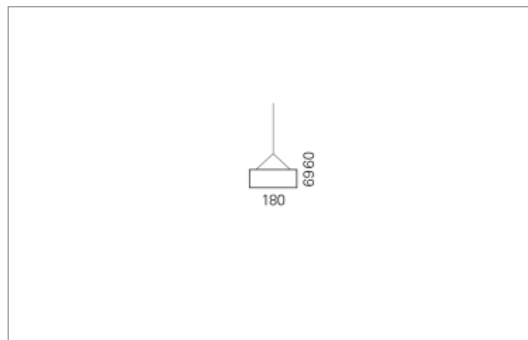

Montage

RHO, die rechteckige Lichtfläche, zeigt sich erfinderisch und variantenreich. Die Leuchte RHO sorgt mit ihrer puristischen Formsprache für klare Verhältnisse – und verblüfft dank der zahlreichen Ausführungsgrößen mit Variantenreichtum. Sie eignet sich für die Raumbelichtung in Schulen, Büros oder Sitzungszimmern ebenso wie in Korridoren, Treppenhäusern oder Sanitärräumen.

Ausführung:

RHO Pendel ist in 32 Größen erhältlich. RHO wird zudem als direkte Leuchte und horizontale Wandleuchte hergestellt.

Materialisierung:

Aluminiumprofil stranggepresst, farblos eloxiert und auf Gehrung gefügt, Abdeckung oben Acrylglas oder Aluminium-Verbundplatte, Abdeckung unten Acrylglas (optional mit prismatischem Acrylglas), Kabel transparent, Stahlseil (1.5m)

Masse	1500 x 180 x 69 mm
Leuchtmittel	FL
Leuchten-Gesamtlichtstrom	4310 lm
Farbtemperatur	4000K
Leuchten-Lichtausbeute	62.8 lm/W
Systemleistung	105 W
UGR quer / längs	16.6/16.8
Gewicht	8 kg
Dimmung	1-10V, DALI, switchDim, Casambi
Lebensdauer	20000 h
Schutzart	IP 20