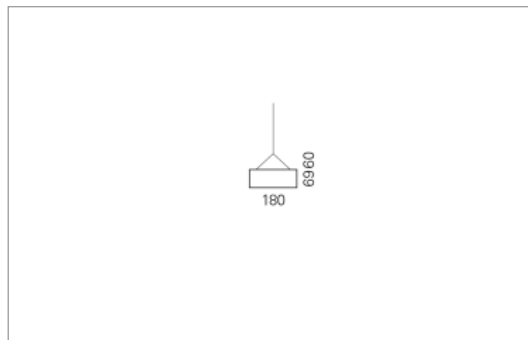

Montage

RHO, die rechteckige Lichtfläche, zeigt sich erfinderisch und variantenreich. Die Leuchte RHO sorgt mit ihrer puristischen Formsprache für klare Verhältnisse – und verblüfft dank der zahlreichen Ausführungsgrößen mit Variantenreichtum. Sie eignet sich für die Raumbelichtung in Schulen, Büros oder Sitzungszimmern ebenso wie in Korridoren, Treppenhäusern oder Sanitärräumen.

Ausführung:

RHO Pendel ist in 32 Größen erhältlich. RHO wird zudem als direkte Leuchte und horizontale Wandleuchte hergestellt.

Materialisierung:

Aluminiumprofil stranggepresst, farblos eloxiert und auf Gehrung gefügt, Abdeckung oben Acrylglas oder Aluminium-Verbundplatte, Abdeckung unten Acrylglas (optional mit prismatischem Acrylglas), Kabel transparent, Stahlseil (1.5m)

Masse	1500 x 180 x 69 mm
Leuchtmittel	FL
Leuchten-Gesamtlichtstrom	3200 lm
Farbtemperatur	4000K
Leuchten-Lichtausbeute	64 lm/W
Systemleistung	76.5 W
UGR quer / längs	15.5/15.7
Gewicht	8 kg
Dimmung	1-10V, DALI, switchDim, Casambi
Lebensdauer	20000 h
Schutzart	IP 20