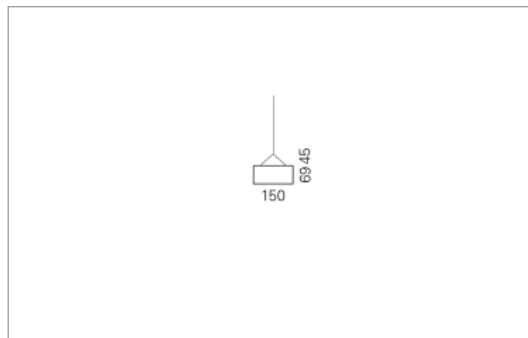

Montage

RHO, die rechteckige Lichtfläche, zeigt sich erfinderisch und variantenreich. Die Leuchte RHO sorgt mit ihrer puristischen Formsprache für klare Verhältnisse – und verblüfft dank der zahlreichen Ausführungsgrößen mit Variantenreichtum. Sie eignet sich für die Raumbelichtung in Schulen, Büros oder Sitzungszimmern ebenso wie in Korridoren, Treppenhäusern oder Sanitärräumen.

Ausführung:

RHO Pendel ist in 32 Größen erhältlich. RHO wird zudem als direkte Leuchte und horizontale Wandleuchte hergestellt.

Materialisierung:

Aluminiumprofil stranggepresst, farblos eloxiert und auf Gehrung gefügt, Abdeckung oben Acrylglas oder Aluminium-Verbundplatte, Abdeckung unten Acrylglas (optional mit prismaticem Acrylglas), Kabel transparent, Stahlseil (1.5m)

Masse	1500 x 150 x 69 mm
Leuchtmittel	FL
Leuchten-Gesamtlichtstrom	4310 lm
Farbtemperatur	4000K
Leuchten-Lichtausbeute	63 lm/W
Systemleistung	52.5 W
UGR quer / längs	11.9/11.6
Gewicht	7 kg
Dimmung	1-10V, DALI, switchDim, Casambi
Lebensdauer	20000 h
Schutzart	IP 20