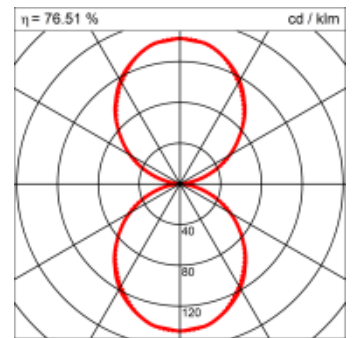

Masse	1500 x 150 x 69 mm
Leuchtmittel	FL
Leuchten-Gesamtlichtstrom	4310 lm
Farbtemperatur	4000K
Leuchten-Lichtausbeute	63 lm/W
Systemleistung	52.5 W
UGR quer / längs	11.9/11.6
Gewicht	7 kg
Dimmung	1-10V, DALI, switchDim, Casambi
Lebensdauer	20000 h
Schutzart	IP 20