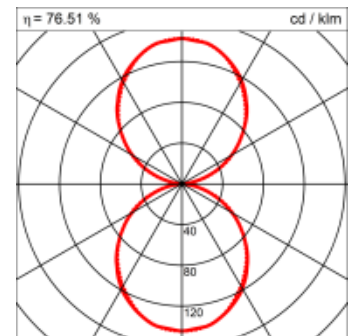

<b>Masse</b>	1500 x 150 x 69 mm
<b>Leuchtmittel</b>	FL
<b>Leuchten-Gesamtlichtstrom</b>	3200 lm
<b>Farbtemperatur</b>	4000K
<b>Leuchten-Lichtausbeute</b>	62.9 lm/W
<b>Systemleistung</b>	39 W
<b>UGR quer / längs</b>	10.8/10.6
<b>Gewicht</b>	7 kg
<b>Dimmung</b>	1-10V, DALI, switchDim, Casambi
<b>Lebensdauer</b>	20000 h
<b>Schutzart</b>	IP 20