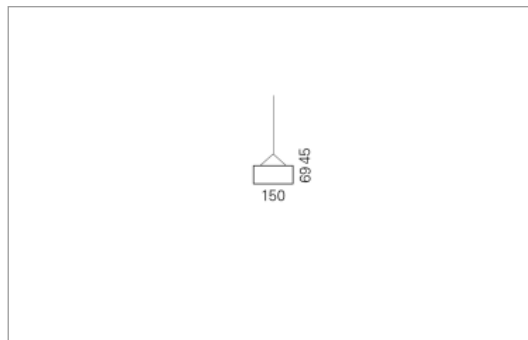

### Montage

RHO, die rechteckige Lichtfläche, zeigt sich erfinderisch und variantenreich. Die Leuchte RHO sorgt mit ihrer puristischen Formsprache für klare Verhältnisse – und verblüfft dank der zahlreichen Ausführungsgrößen mit Variantenreichtum. Sie eignet sich für die Raumbelichtung in Schulen, Büros oder Sitzungszimmern ebenso wie in Korridoren, Treppenhäusern oder Sanitärräumen.

### Ausführung:

RHO Pendel ist in 32 Größen erhältlich. RHO wird zudem als direkte Leuchte und horizontale Wandleuchte hergestellt.

### Materialisierung:

Aluminiumprofil stranggepresst, farblos eloxiert und auf Gehrung gefügt, Abdeckung oben Acrylglas oder Aluminium-Verbundplatte, Abdeckung unten Acrylglas (optional mit prismaticem Acrylglas), Kabel transparent, Stahlseil (1.5m)

<b>Masse</b>	1500 x 150 x 69 mm
<b>Leuchtmittel</b>	FL
<b>Leuchten-Gesamtlichtstrom</b>	3200 lm
<b>Farbtemperatur</b>	4000K
<b>Leuchten-Lichtausbeute</b>	62.9 lm/W
<b>Systemleistung</b>	39 W
<b>UGR quer / längs</b>	10.8/10.6
<b>Gewicht</b>	7 kg
<b>Dimmung</b>	1-10V, DALI, switchDim, Casambi
<b>Lebensdauer</b>	20000 h
<b>Schutzart</b>	IP 20