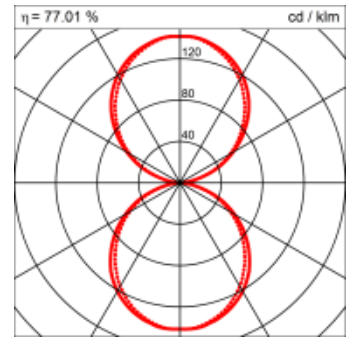

Masse	1200 x 600 x 69 mm
Leuchtmittel	FL
Leuchten-Gesamtlichtstrom	4450 lm
Farbtemperatur	4000K
Leuchten-Lichtausbeute	58.6 lm/W
Systemleistung	234 W
UGR quer / längs	15.8/15.7
Gewicht	12 kg
Dimmung	1-10V, DALI, switchDim, Casambi
Lebensdauer	20000 h
Schutzart	IP 20