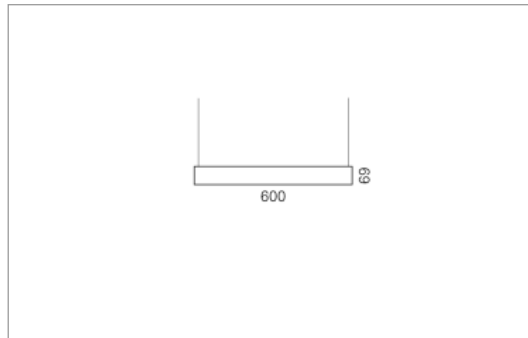

Montage

RHO, die rechteckige Lichtfläche, zeigt sich erfinderisch und variantenreich. Die Leuchte RHO sorgt mit ihrer puristischen Formsprache für klare Verhältnisse – und verblüfft dank der zahlreichen Ausführungsgrößen mit Variantenreichtum. Sie eignet sich für die Raumbelichtung in Schulen, Büros oder Sitzungszimmern ebenso wie in Korridoren, Treppenhäusern oder Sanitärräumen.

Masse	1200 x 600 x 69 mm
Leuchtmittel	FL
Leuchten-Gesamtlichtstrom	4450 lm
Farbtemperatur	4000K
Leuchten-Lichtausbeute	58.6 lm/W
Systemleistung	234 W
UGR quer / längs	15.8/15.7
Gewicht	12 kg
Dimmung	1-10V, DALI, switchDim, Casambi
Lebensdauer	20000 h
Schutzart	IP 20