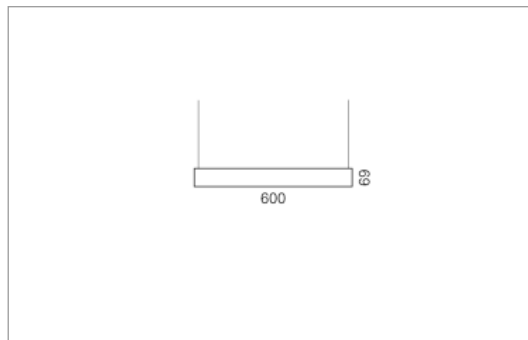

### Montage

RHO, die rechteckige Lichtfläche, zeigt sich erfinderisch und variantenreich. Die Leuchte RHO sorgt mit ihrer puristischen Formsprache für klare Verhältnisse – und verblüfft dank der zahlreichen Ausführungsgrößen mit Variantenreichtum. Sie eignet sich für die Raumbelichtung in Schulen, Büros oder Sitzungszimmern ebenso wie in Korridoren, Treppenhäusern oder Sanitärräumen.

<b>Masse</b>	1200 x 600 x 69 mm
<b>Leuchtmittel</b>	FL
<b>Leuchten-Gesamtlichtstrom</b>	2600 lm
<b>Farbtemperatur</b>	4000K
<b>Leuchten-Lichtausbeute</b>	65.7 lm/W
<b>Systemleistung</b>	122 W
<b>UGR quer / längs</b>	14/13.8
<b>Gewicht</b>	12 kg
<b>Dimmung</b>	1-10V, DALI, switchDim, Casambi
<b>Lebensdauer</b>	20000 h
<b>Schutzart</b>	IP 20