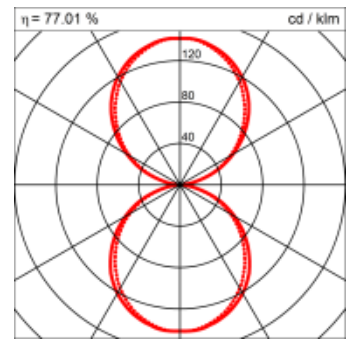

### Montage

RHO, die rechteckige Lichtfläche, zeigt sich erfinderisch und variantenreich. Die Leuchte RHO sorgt mit ihrer puristischen Formsprache für klare Verhältnisse – und verblüfft dank der zahlreichen Ausführungsgrößen mit Variantenreichtum. Sie eignet sich für die Raumbelichtung in Schulen, Büros oder Sitzungszimmern ebenso wie in Korridoren, Treppenhäusern oder Sanitärräumen.

<b>Masse</b>	1200 x 600 x 69 mm
<b>Leuchtmittel</b>	FL
<b>Leuchten-Gesamtlichtstrom</b>	2600 lm
<b>Farbtemperatur</b>	4000K
<b>Leuchten-Lichtausbeute</b>	65.7 lm/W
<b>Systemleistung</b>	122 W
<b>UGR quer / längs</b>	14/13.8
<b>Gewicht</b>	12 kg
<b>Dimmung</b>	1-10V, DALI, switchDim, Casambi
<b>Lebensdauer</b>	20000 h
<b>Schutzart</b>	IP 20