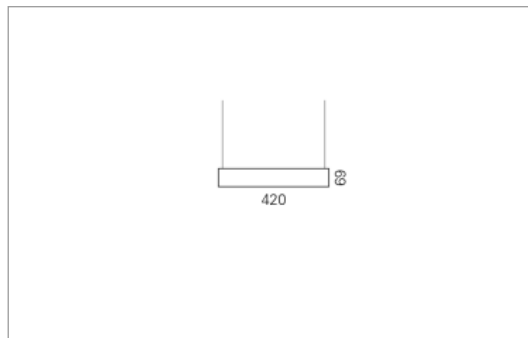

Montage

RHO, die rechteckige Lichtfläche, zeigt sich erfinderisch und variantenreich. Die Leuchte RHO sorgt mit ihrer puristischen Formsprache für klare Verhältnisse – und verblüfft dank der zahlreichen Ausführungsgrößen mit Variantenreichtum. Sie eignet sich für die Raumbelichtung in Schulen, Büros oder Sitzungszimmern ebenso wie in Korridoren, Treppenhäusern oder Sanitärräumen.

Ausführung:

RHO Pendel ist in 32 Größen erhältlich. RHO wird zudem als direkte Leuchte und horizontale Wandleuchte hergestellt.

Materialisierung:

Aluminiumprofil stranggepresst, farblos eloxiert und auf Gehrung gefügt, Abdeckung oben Acrylglas oder Aluminium-Verbundplatte, Abdeckung unten Acrylglas (optional mit prismatischem Acrylglas), Kabel transparent, Stahlseil (1.5m)

Masse	1200 x 420 x 69 mm
Leuchtmittel	FL
Leuchten-Gesamtlichtstrom	4450 lm
Farbtemperatur	4000K
Leuchten-Lichtausbeute	58.6 lm/W
Systemleistung	234 W
UGR quer / längs	17.1/16.9
Gewicht	10 kg
Dimmung	1-10V, DALI, switchDim, Casambi
Lebensdauer	20000 h
Schutzart	IP 20