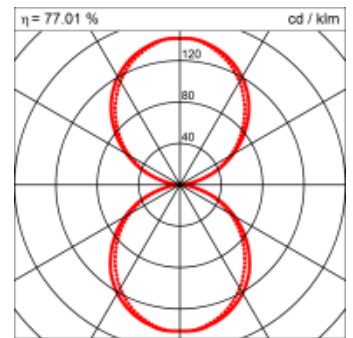

Montage

RHO, die rechteckige Lichtfläche, zeigt sich erfinderisch und variantenreich. Die Leuchte RHO sorgt mit ihrer puristischen Formsprache für klare Verhältnisse – und verblüfft dank der zahlreichen Ausführungsgrößen mit Variantenreichtum. Sie eignet sich für die Raumbelichtung in Schulen, Büros oder Sitzungszimmern ebenso wie in Korridoren, Treppenhäusern oder Sanitärräumen.

Masse	1200 x 420 x 69 mm
Leuchtmittel	FL
Leuchten-Gesamtlichtstrom	4450 lm
Farbtemperatur	4000K
Leuchten-Lichtausbeute	58.6 lm/W
Systemleistung	234 W
UGR quer / längs	17.1/16.9
Gewicht	10 kg
Dimmung	1-10V, DALI, switchDim, Casambi
Lebensdauer	20000 h
Schutzart	IP 20