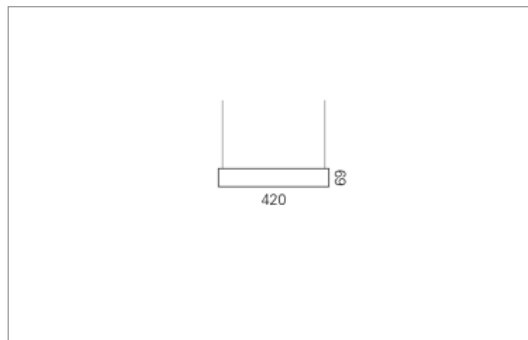

Montage

RHO, die rechteckige Lichtfläche, zeigt sich erfinderisch und variantenreich. Die Leuchte RHO sorgt mit ihrer puristischen Formsprache für klare Verhältnisse – und verblüfft dank der zahlreichen Ausführungsgrößen mit Variantenreichtum. Sie eignet sich für die Raumbelichtung in Schulen, Büros oder Sitzungszimmern ebenso wie in Korridoren, Treppenhäusern oder Sanitärräumen.

Masse	1200 x 420 x 69 mm
Leuchtmittel	FL
Leuchten-Gesamtlichtstrom	2600 lm
Farbtemperatur	4000K
Leuchten-Lichtausbeute	65.7 lm/W
Systemleistung	122 W
UGR quer / längs	15.2/15.1
Gewicht	10 kg
Dimmung	1-10V, DALI, switchDim, Casambi
Lebensdauer	20000 h
Schutzart	IP 20