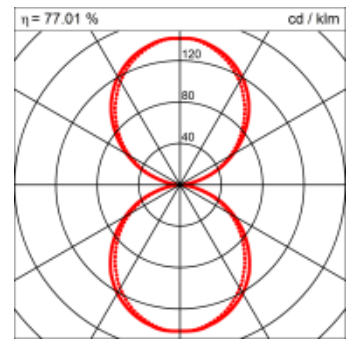

Montage

RHO, die rechteckige Lichtfläche, zeigt sich erfinderisch und variantenreich. Die Leuchte RHO sorgt mit ihrer puristischen Formsprache für klare Verhältnisse – und verblüfft dank der zahlreichen Ausführungsgrößen mit Variantenreichtum. Sie eignet sich für die Raumbelichtung in Schulen, Büros oder Sitzungszimmern ebenso wie in Korridoren, Treppenhäusern oder Sanitärräumen.

Masse	1200 x 420 x 69 mm
Leuchtmittel	FL
Leuchten-Gesamtlichtstrom	2600 lm
Farbtemperatur	4000K
Leuchten-Lichtausbeute	65.7 lm/W
Systemleistung	122 W
UGR quer / längs	15.2/15.1
Gewicht	10 kg
Dimmung	1-10V, DALI, switchDim, Casambi
Lebensdauer	20000 h
Schutzart	IP 20