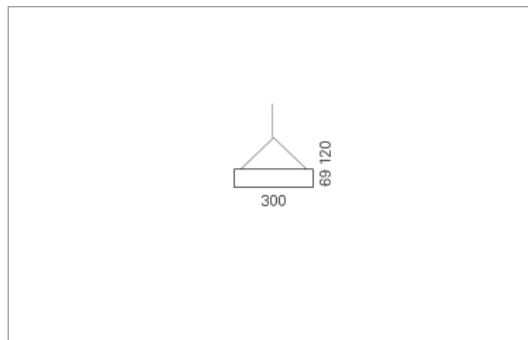

Montage

RHO, die rechteckige Lichtfläche, zeigt sich erfinderisch und variantenreich. Die Leuchte RHO sorgt mit ihrer puristischen Formsprache für klare Verhältnisse – und verblüfft dank der zahlreichen Ausführungsgrößen mit Variantenreichtum. Sie eignet sich für die Raumbelichtung in Schulen, Büros oder Sitzungszimmern ebenso wie in Korridoren, Treppenhäusern oder Sanitärräumen.

Ausführung:

RHO Pendel ist in 32 Größen erhältlich. RHO wird zudem als direkte Leuchte und horizontale Wandleuchte hergestellt.

Materialisierung:

Aluminiumprofil stranggepresst, farblos eloxiert und auf Gehrung gefügt, Abdeckung oben Acrylglas oder Aluminium-Verbundplatte, Abdeckung unten Acrylglas (optional mit prismatischem Acrylglas), Kabel transparent, Stahlseil (1.5m)

Masse	1200 x 300 x 69 mm
Leuchtmittel	FL
Leuchten-Gesamtlichtstrom	4450 lm
Farbtemperatur	4000K
Leuchten-Lichtausbeute	60.7 lm/W
Systemleistung	234 W
UGR quer / längs	18.3/18.3
Gewicht	8 kg
Dimmung	1-10V, DALI, switchDim, Casambi
Lebensdauer	20000 h
Schutzart	IP 20