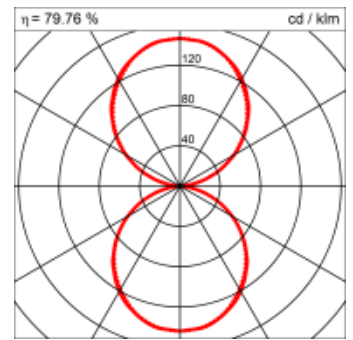

Masse	1200 x 300 x 69 mm
Leuchtmittel	FL
Leuchten-Gesamtlichtstrom	4450 lm
Farbtemperatur	4000K
Leuchten-Lichtausbeute	60.7 lm/W
Systemleistung	234 W
UGR quer / längs	18.3/18.3
Gewicht	8 kg
Dimmung	1-10V, DALI, switchDim, Casambi
Lebensdauer	20000 h
Schutzart	IP 20