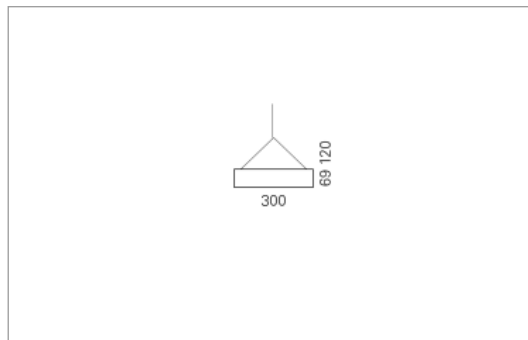

### Montage

RHO, die rechteckige Lichtfläche, zeigt sich erfinderisch und variantenreich. Die Leuchte RHO sorgt mit ihrer puristischen Formsprache für klare Verhältnisse – und verblüfft dank der zahlreichen Ausführungsgrößen mit Variantenreichtum. Sie eignet sich für die Raumbelichtung in Schulen, Büros oder Sitzungszimmern ebenso wie in Korridoren, Treppenhäusern oder Sanitärräumen.

<b>Masse</b>	1200 x 300 x 69 mm
<b>Leuchtmittel</b>	FL
<b>Leuchten-Gesamtlichtstrom</b>	2600 lm
<b>Farbtemperatur</b>	4000K
<b>Leuchten-Lichtausbeute</b>	68 lm/W
<b>Systemleistung</b>	122 W
<b>UGR quer / längs</b>	16.4/16.5
<b>Gewicht</b>	8 kg
<b>Dimmung</b>	1-10V, DALI, switchDim, Casambi
<b>Lebensdauer</b>	20000 h
<b>Schutzart</b>	IP 20