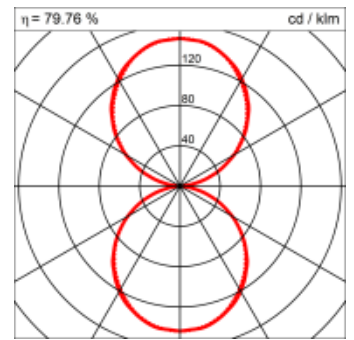

<b>Masse</b>	1200 x 300 x 69 mm
<b>Leuchtmittel</b>	FL
<b>Leuchten-Gesamtlichtstrom</b>	2600 lm
<b>Farbtemperatur</b>	4000K
<b>Leuchten-Lichtausbeute</b>	68 lm/W
<b>Systemleistung</b>	122 W
<b>UGR quer / längs</b>	16.4/16.5
<b>Gewicht</b>	8 kg
<b>Dimmung</b>	1-10V, DALI, switchDim, Casambi
<b>Lebensdauer</b>	20000 h
<b>Schutzart</b>	IP 20