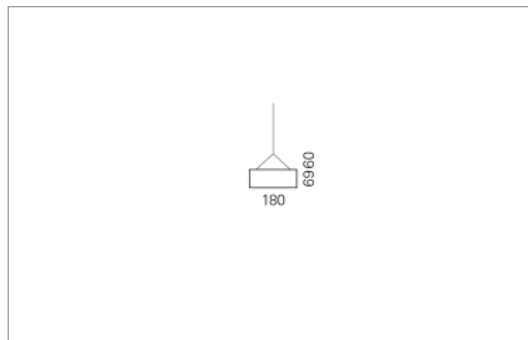

Montage

RHO, die rechteckige Lichtfläche, zeigt sich erfinderisch und variantenreich. Die Leuchte RHO sorgt mit ihrer puristischen Formsprache für klare Verhältnisse – und verblüfft dank der zahlreichen Ausführungsgrößen mit Variantenreichtum. Sie eignet sich für die Raumbelichtung in Schulen, Büros oder Sitzungszimmern ebenso wie in Korridoren, Treppenhäusern oder Sanitärräumen.

Ausführung:

RHO Pendel ist in 32 Größen erhältlich. RHO wird zudem als direkte Leuchte und horizontale Wandleuchte hergestellt.

Materialisierung:

Aluminiumprofil stranggepresst, farblos eloxiert und auf Gehrung gefügt, Abdeckung oben Acrylglas oder Aluminium-Verbundplatte, Abdeckung unten Acrylglas (optional mit prismatischem Acrylglas), Kabel transparent, Stahlseil (1.5m)

Masse	1200 x 180 x 69 mm
Leuchtmittel	FL
Leuchten-Gesamtlichtstrom	2600 lm
Farbtemperatur	4000K
Leuchten-Lichtausbeute	65.2 lm/W
Systemleistung	61 W
UGR quer / längs	15.6/15.8
Gewicht	6 kg
Dimmung	1-10V, DALI, switchDim, Casambi
Lebensdauer	20000 h
Schutzart	IP 20