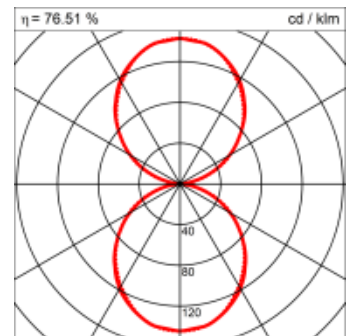

Masse	1200 x 150 x 69 mm
Leuchtmittel	FL
Leuchten-Gesamtlichtstrom	4450 lm
Farbtemperatur	4000K
Leuchten-Lichtausbeute	58.7 lm/W
Systemleistung	58 W
UGR quer / längs	15.7/15.9
Gewicht	6 kg
Dimmung	1-10V, DALI, switchDim, Casambi
Lebensdauer	20000 h
Schutzart	IP 20