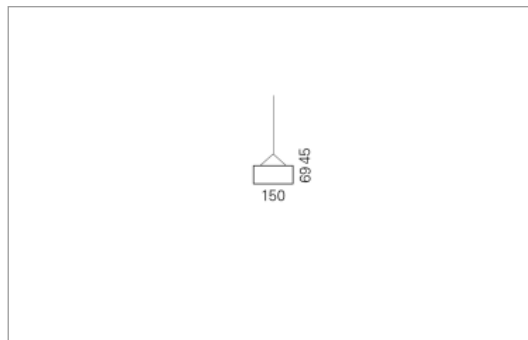

Montage

RHO, die rechteckige Lichtfläche, zeigt sich erfinderisch und variantenreich. Die Leuchte RHO sorgt mit ihrer puristischen Formsprache für klare Verhältnisse – und verblüfft dank der zahlreichen Ausführungsgrößen mit Variantenreichtum. Sie eignet sich für die Raumbelichtung in Schulen, Büros oder Sitzungszimmern ebenso wie in Korridoren, Treppenhäusern oder Sanitärräumen.

Ausführung:

RHO Pendel ist in 32 Größen erhältlich. RHO wird zudem als direkte Leuchte und horizontale Wandleuchte hergestellt.

Materialisierung:

Aluminiumprofil stranggepresst, farblos eloxiert und auf Gehrung gefügt, Abdeckung oben Acrylglas oder Aluminium-Verbundplatte, Abdeckung unten Acrylglas (optional mit prismatischem Acrylglas), Kabel transparent, Stahlseil (1.5m)

Masse	1200 x 150 x 69 mm
Leuchtmittel	FL
Leuchten-Gesamtlichtstrom	4450 lm
Farbtemperatur	4000K
Leuchten-Lichtausbeute	58.7 lm/W
Systemleistung	58 W
UGR quer / längs	15.7/15.9
Gewicht	6 kg
Dimmung	1-10V, DALI, switchDim, Casambi
Lebensdauer	20000 h
Schutzart	IP 20