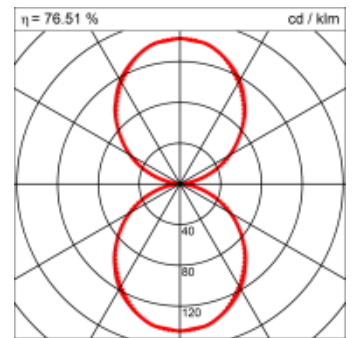

<b>Masse</b>	1200 x 150 x 69 mm
<b>Leuchtmittel</b>	FL
<b>Leuchten-Gesamtlichtstrom</b>	2600 lm
<b>Farbtemperatur</b>	4000K
<b>Leuchten-Lichtausbeute</b>	64.2 lm/W
<b>Systemleistung</b>	31 W
<b>UGR quer / längs</b>	13.8/14
<b>Gewicht</b>	6 kg
<b>Dimmung</b>	1-10V, DALI, switchDim, Casambi
<b>Lebensdauer</b>	20000 h
<b>Schutzart</b>	IP 20