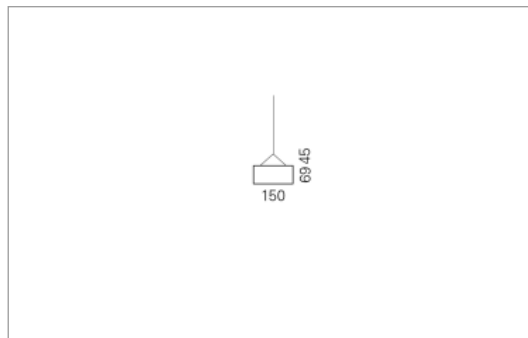

### Montage

RHO, die rechteckige Lichtfläche, zeigt sich erfinderisch und variantenreich. Die Leuchte RHO sorgt mit ihrer puristischen Formsprache für klare Verhältnisse – und verblüfft dank der zahlreichen Ausführungsgrößen mit Variantenreichtum. Sie eignet sich für die Raumbelichtung in Schulen, Büros oder Sitzungszimmern ebenso wie in Korridoren, Treppenhäusern oder Sanitärräumen.

### Ausführung:

RHO Pendel ist in 32 Größen erhältlich. RHO wird zudem als direkte Leuchte und horizontale Wandleuchte hergestellt.

### Materialisierung:

Aluminiumprofil stranggepresst, farblos eloxiert und auf Gehrung gefügt, Abdeckung oben Acrylglas oder Aluminium-Verbundplatte, Abdeckung unten Acrylglas (optional mit prismatischem Acrylglas), Kabel transparent, Stahlseil (1.5m)

<b>Masse</b>	1200 x 150 x 69 mm
<b>Leuchtmittel</b>	FL
<b>Leuchten-Gesamtlichtstrom</b>	2600 lm
<b>Farbtemperatur</b>	4000K
<b>Leuchten-Lichtausbeute</b>	64.2 lm/W
<b>Systemleistung</b>	31 W
<b>UGR quer / längs</b>	13.8/14
<b>Gewicht</b>	6 kg
<b>Dimmung</b>	1-10V, DALI, switchDim, Casambi
<b>Lebensdauer</b>	20000 h
<b>Schutzart</b>	IP 20