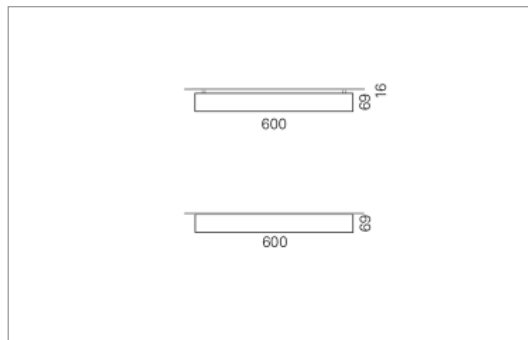

Montage

RHO, die rechteckige Lichtfläche, zeigt sich erfinderisch und variantenreich. Die Leuchte RHO sorgt mit ihrer puristischen Formsprache für klare Verhältnisse – und verblüfft dank der zahlreichen Ausführungsgrößen mit Variantenreichtum. Sie eignet sich für die Raumbelichtung in Schulen, Büros oder Sitzungszimmern ebenso wie in Korridoren, Treppenhäusern oder Sanitärräumen.

Ausführung:

RHO Direkt ist mit LED-Lampen in 16 Größen, mit Leuchtstoff-Lampen in 32 Größen erhältlich. RHO wird zudem als gependelte Leuchte, als tiefstrahlend-gependelte Leuchte und horizontale Wandleuchte hergestellt und ist je nach Ausführung in Tunable White erhältlich.

Materialisierung:

Aluminiumprofil stranggepresst, farblos eloxiert und auf Gehrung gefügt, Abdeckung oben Aluminium-Verbundplatte, Abdeckung unten Acrylglas (optional mit prismatischem Acrylglas)

Masse	900 x 600 x 69 mm
Leuchtmittel	FL
Leuchten-Gesamtlichtstrom	3100 lm
Farbtemperatur	4000K
Leuchten-Lichtausbeute	45.1 lm/W
Systemleistung	164 W
UGR quer / längs	21/21.4
Gewicht	10 kg
Dimmung	1-10V, DALI, switchDim, Casambi
Lebensdauer	20000 h
Schutzart	IP 20