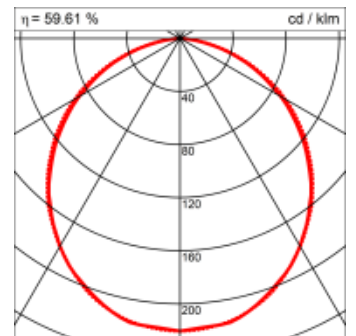

Materialisierung:

Aluminiumprofil stranggepresst, farblos eloxiert und auf Gehrung gefügt, Abdeckung oben Aluminium-Verbundplatte, Abdeckung unten Acrylglas (optional mit prismatischem Acrylglas)

Masse	900 x 600 x 69 mm
Leuchtmittel	FL
Leuchten-Gesamtlichtstrom	3100 lm
Farbtemperatur	4000K
Leuchten-Lichtausbeute	45.1 lm/W
Systemleistung	164 W
UGR quer / längs	21/21.4
Gewicht	10 kg
Dimmung	1-10V, DALI, switchDim, Casambi
Lebensdauer	20000 h
Schutzart	IP 20