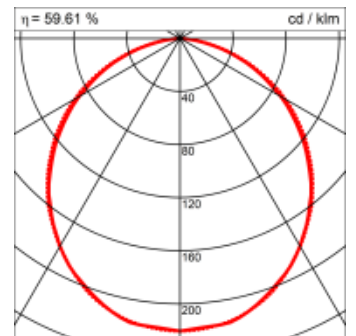

Materialisierung:

Aluminiumprofil stranggepresst, farblos eloxiert und auf Gehrung gefügt, Abdeckung oben Aluminium-Verbundplatte, Abdeckung unten Acrylglas (optional mit prismatischem Acrylglas)

Masse	900 x 600 x 69 mm
Leuchtmittel	FL
Leuchten-Gesamtlichtstrom	1900 lm
Farbtemperatur	4000K
Leuchten-Lichtausbeute	48.2 lm/W
Systemleistung	94 W
UGR quer / längs	19.3/19.7
Gewicht	10 kg
Dimmung	1-10V, DALI, switchDim, Casambi
Lebensdauer	20000 h
Schutzart	IP 20