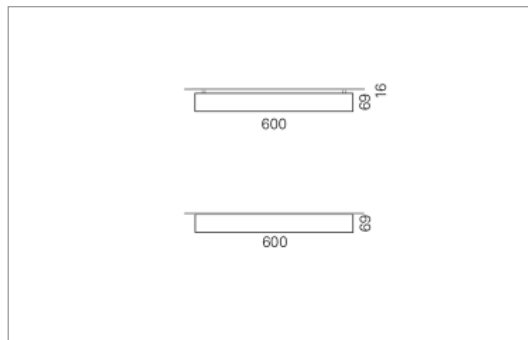

Montage

RHO, die rechteckige Lichtfläche, zeigt sich erfinderisch und variantenreich. Die Leuchte RHO sorgt mit ihrer puristischen Formsprache für klare Verhältnisse – und verblüfft dank der zahlreichen Ausführungsgrößen mit Variantenreichtum. Sie eignet sich für die Raumbelichtung in Schulen, Büros oder Sitzungszimmern ebenso wie in Korridoren, Treppenhäusern oder Sanitärräumen.

Ausführung:

RHO Direkt ist mit LED-Lampen in 16 Größen, mit Leuchtstoff-Lampen in 32 Größen erhältlich. RHO wird zudem als gependelte Leuchte, als tiefstrahlend-gependelte Leuchte und horizontale Wandleuchte hergestellt und ist je nach Ausführung in Tunable White erhältlich.

Materialisierung:

Aluminiumprofil stranggepresst, farblos eloxiert und auf Gehrung gefügt, Abdeckung oben Aluminium-Verbundplatte, Abdeckung unten Acrylglas (optional mit prismatischem Acrylglas)

Masse	900 x 600 x 69 mm
Leuchtmittel	FL
Leuchten-Gesamtlichtstrom	1900 lm
Farbtemperatur	4000K
Leuchten-Lichtausbeute	48.2 lm/W
Systemleistung	94 W
UGR quer / längs	19.3/19.7
Gewicht	10 kg
Dimmung	1-10V, DALI, switchDim, Casambi
Lebensdauer	20000 h
Schutzart	IP 20