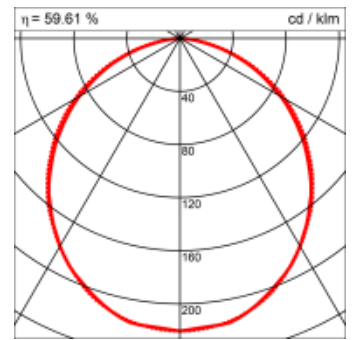

Materialisierung:

Aluminiumprofil stranggepresst, farblos eloxiert und auf Gehrung gefügt, Abdeckung oben Aluminium-Verbundplatte, Abdeckung unten Acrylglas (optional mit prismatischem Acrylglas)

Masse	900 x 420 x 69 mm
Leuchtmittel	FL
Leuchten-Gesamtlichtstrom	3100 lm
Farbtemperatur	4000K
Leuchten-Lichtausbeute	45.1 lm/W
Systemleistung	164 W
UGR quer / längs	22.2/22.7
Gewicht	8 kg
Dimmung	1-10V, DALI, switchDim, Casambi
Lebensdauer	20000 h
Schutzart	IP 20