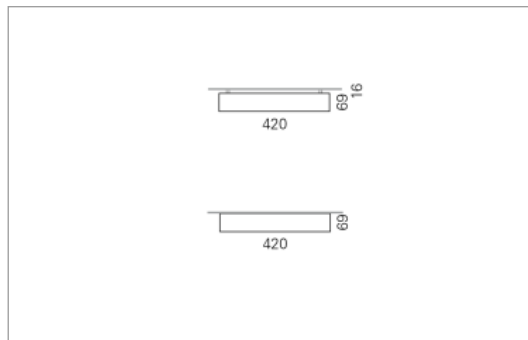

Montage

RHO, die rechteckige Lichtfläche, zeigt sich erfinderisch und variantenreich. Die Leuchte RHO sorgt mit ihrer puristischen Formsprache für klare Verhältnisse – und verblüfft dank der zahlreichen Ausführungsgrößen mit Variantenreichtum. Sie eignet sich für die Raumbelichtung in Schulen, Büros oder Sitzungszimmern ebenso wie in Korridoren, Treppenhäusern oder Sanitärräumen.

Ausführung:

RHO Direkt ist mit LED-Lampen in 16 Größen, mit Leuchtstoff-Lampen in 32 Größen erhältlich. RHO wird zudem als gependelte Leuchte, als tiefstrahlend-gependelte Leuchte und horizontale Wandleuchte hergestellt und ist je nach Ausführung in Tunable White erhältlich.

Materialisierung:

Aluminiumprofil stranggepresst, farblos eloxiert und auf Gehrung gefügt, Abdeckung oben Aluminium-Verbundplatte, Abdeckung unten Acrylglas (optional mit prismatischem Acrylglas)

Masse	900 x 420 x 69 mm
Leuchtmittel	FL
Leuchten-Gesamtlichtstrom	3100 lm
Farbtemperatur	4000K
Leuchten-Lichtausbeute	45.1 lm/W
Systemleistung	164 W
UGR quer / längs	22.2/22.7
Gewicht	8 kg
Dimmung	1-10V, DALI, switchDim, Casambi
Lebensdauer	20000 h
Schutzart	IP 20