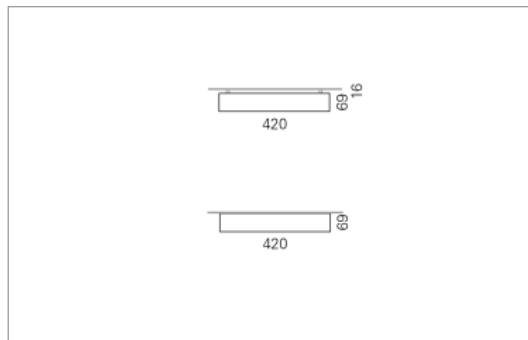

Montage

RHO, die rechteckige Lichtfläche, zeigt sich erfinderisch und variantenreich. Die Leuchte RHO sorgt mit ihrer puristischen Formsprache für klare Verhältnisse – und verblüfft dank der zahlreichen Ausführungsgrößen mit Variantenreichtum. Sie eignet sich für die Raumbelichtung in Schulen, Büros oder Sitzungszimmern ebenso wie in Korridoren, Treppenhäusern oder Sanitärräumen.

Ausführung:

RHO Direkt ist mit LED-Lampen in 16 Größen, mit Leuchtstoff-Lampen in 32 Größen erhältlich. RHO wird zudem als gependelte Leuchte, als tiefstrahlend-gependelte Leuchte und horizontale Wandleuchte hergestellt und ist je nach Ausführung in Tunable White erhältlich.

Materialisierung:

Aluminiumprofil stranggepresst, farblos eloxiert und auf Gehrung gefügt, Abdeckung oben Aluminium-Verbundplatte, Abdeckung unten Acrylglas (optional mit prismatischem Acrylglas)

Masse	900 x 420 x 69 mm
Leuchtmittel	FL
Leuchten-Gesamtlichtstrom	1900 lm
Farbtemperatur	4000K
Leuchten-Lichtausbeute	48.2 lm/W
Systemleistung	94 W
UGR quer / längs	20.5/21
Gewicht	8 kg
Dimmung	1-10V, DALI, switchDim, Casambi
Lebensdauer	20000 h
Schutzart	IP 20