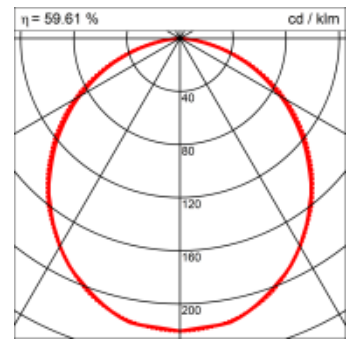

Materialisierung:

Aluminiumprofil stranggepresst, farblos eloxiert und auf Gehrung gefügt, Abdeckung oben Aluminium-Verbundplatte, Abdeckung unten Acrylglas (optional mit prismatischem Acrylglas)

Masse	900 x 420 x 69 mm
Leuchtmittel	FL
Leuchten-Gesamtlichtstrom	1900 lm
Farbtemperatur	4000K
Leuchten-Lichtausbeute	48.2 lm/W
Systemleistung	94 W
UGR quer / längs	20.5/21
Gewicht	8 kg
Dimmung	1-10V, DALI, switchDim, Casambi
Lebensdauer	20000 h
Schutzart	IP 20