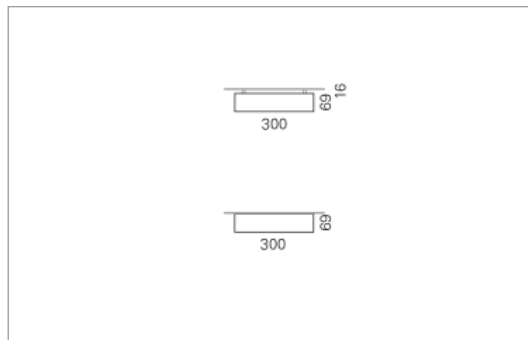

Montage

RHO, die rechteckige Lichtfläche, zeigt sich erfinderisch und variantenreich. Die Leuchte RHO sorgt mit ihrer puristischen Formsprache für klare Verhältnisse – und verblüfft dank der zahlreichen Ausführungsgrößen mit Variantenreichtum. Sie eignet sich für die Raumbelichtung in Schulen, Büros oder Sitzungszimmern ebenso wie in Korridoren, Treppenhäusern oder Sanitärräumen.

Ausführung:

RHO Direkt ist mit LED-Lampen in 16 Größen, mit Leuchtstoff-Lampen in 32 Größen erhältlich. RHO wird zudem als gependelte Leuchte, als tiefstrahlend-gependelte Leuchte und horizontale Wandleuchte hergestellt und ist je nach Ausführung in Tunable White erhältlich.

Materialisierung:

Aluminiumprofil stranggepresst, farblos eloxiert und auf Gehrung gefügt, Abdeckung oben Aluminium-Verbundplatte, Abdeckung unten Acrylglas (optional mit prismatischem Acrylglas)

Masse	900 x 300 x 69 mm
Leuchtmittel	FL
Leuchten-Gesamtlichtstrom	3100 lm
Farbtemperatur	4000K
Leuchten-Lichtausbeute	45.1 lm/W
Systemleistung	164 W
UGR quer / längs	23.4/23.8
Gewicht	7 kg
Dimmung	1-10V, DALI, switchDim, Casambi
Lebensdauer	20000 h
Schutzart	IP 20