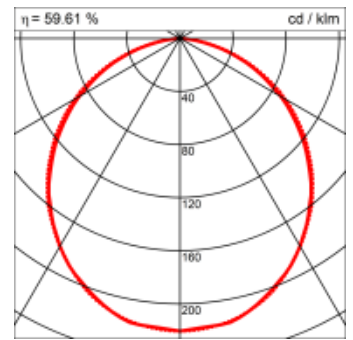

Materialisierung:

Aluminiumprofil stranggepresst, farblos eloxiert und auf Gehrung gefügt, Abdeckung oben Aluminium-Verbundplatte, Abdeckung unten Acrylglas (optional mit prismatischem Acrylglas)

Masse	900 x 300 x 69 mm
Leuchtmittel	FL
Leuchten-Gesamtlichtstrom	3100 lm
Farbtemperatur	4000K
Leuchten-Lichtausbeute	45.1 lm/W
Systemleistung	164 W
UGR quer / längs	23.4/23.8
Gewicht	7 kg
Dimmung	1-10V, DALI, switchDim, Casambi
Lebensdauer	20000 h
Schutzart	IP 20