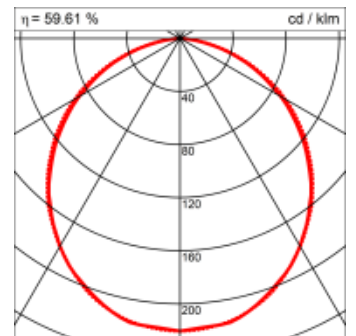

Materialisierung:

Aluminiumprofil stranggepresst, farblos eloxiert und auf Gehrung gefügt, Abdeckung oben Aluminium-Verbundplatte, Abdeckung unten Acrylglas (optional mit prismaticem Acrylglas)

Masse	900 x 300 x 69 mm
Leuchtmittel	FL
Leuchten-Gesamtlichtstrom	1900 lm
Farbtemperatur	4000K
Leuchten-Lichtausbeute	48.2 lm/W
Systemleistung	94 W
UGR quer / längs	21.7/22.1
Gewicht	7 kg
Dimmung	1-10V, DALI, switchDim, Casambi
Lebensdauer	20000 h
Schutzart	IP 20