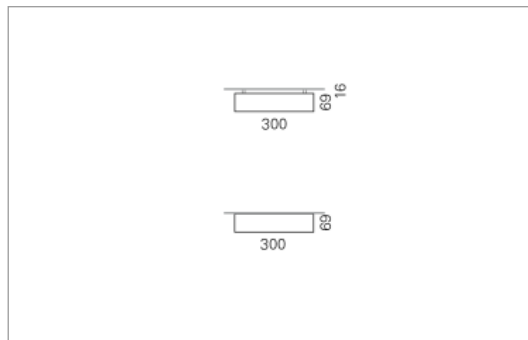

Montage

RHO, die rechteckige Lichtfläche, zeigt sich erfinderisch und variantenreich. Die Leuchte RHO sorgt mit ihrer puristischen Formsprache für klare Verhältnisse – und verblüfft dank der zahlreichen Ausführungsgrößen mit Variantenreichtum. Sie eignet sich für die Raumbelichtung in Schulen, Büros oder Sitzungszimmern ebenso wie in Korridoren, Treppenhäusern oder Sanitärräumen.

Ausführung:

RHO Direkt ist mit LED-Lampen in 16 Größen, mit Leuchtstoff-Lampen in 32 Größen erhältlich. RHO wird zudem als gependelte Leuchte, als tiefstrahlend-gependelte Leuchte und horizontale Wandleuchte hergestellt und ist je nach Ausführung in Tunable White erhältlich.

Materialisierung:

Aluminiumprofil stranggepresst, farblos eloxiert und auf Gehrung gefügt, Abdeckung oben Aluminium-Verbundplatte, Abdeckung unten Acrylglas (optional mit prismaticem Acrylglas)

Masse	900 x 300 x 69 mm
Leuchtmittel	FL
Leuchten-Gesamtlichtstrom	1900 lm
Farbtemperatur	4000K
Leuchten-Lichtausbeute	48.2 lm/W
Systemleistung	94 W
UGR quer / längs	21.7/22.1
Gewicht	7 kg
Dimmung	1-10V, DALI, switchDim, Casambi
Lebensdauer	20000 h
Schutzart	IP 20