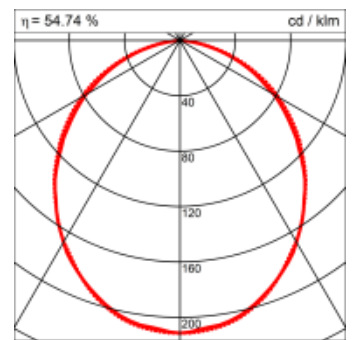

### Montage

RHO, die rechteckige Lichtfläche, zeigt sich erfinderisch und variantenreich.

Die Leuchte RHO sorgt mit ihrer puristischen Formsprache für klare Verhältnisse – und verblüfft dank der zahlreichen Ausführungsgrößen mit Variantenreichtum. Sie eignet sich für die Raumbelichtung in Schulen, Büros oder Sitzungszimmern ebenso wie in Korridoren, Treppenhäusern oder Sanitärräumen.

### Materialisierung:

Aluminiumprofil stranggepresst, farblos eloxiert und auf Gehrung gefügt, Abdeckung oben Aluminium-Verbundplatte, Abdeckung unten Acrylglas (optional mit prismatischem Acrylglas)

<b>Masse</b>	900 x 180 x 69 mm
<b>Leuchtmittel</b>	FL
<b>Leuchten-Gesamtlichtstrom</b>	3100 lm
<b>Farbtemperatur</b>	4000K
<b>Leuchten-Lichtausbeute</b>	41.4 lm/W
<b>Systemleistung</b>	82 W
<b>UGR quer / längs</b>	22.3/22.6
<b>Gewicht</b>	4 kg
<b>Dimmung</b>	1-10V, DALI, switchDim, Casambi
<b>Lebensdauer</b>	20000 h
<b>Schutzart</b>	IP 20