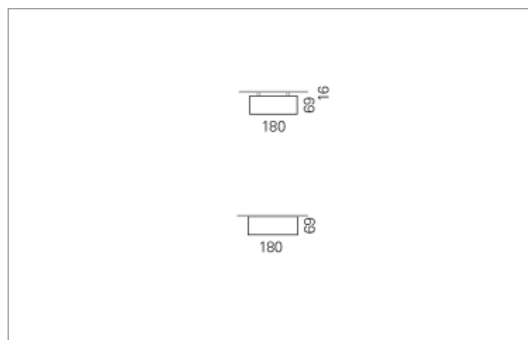

### Montage

RHO, die rechteckige Lichtfläche, zeigt sich erfinderisch und variantenreich.

Die Leuchte RHO sorgt mit ihrer puristischen Formsprache für klare Verhältnisse – und verblüfft dank der zahlreichen Ausführungsgrößen mit Variantenreichtum. Sie eignet sich für die Raumbelichtung in Schulen, Büros oder Sitzungszimmern ebenso wie in Korridoren, Treppenhäusern oder Sanitärräumen.

### Ausführung:

RHO Direkt ist mit LED-Lampen in 16 Größen, mit Leuchtstoff-Lampen in 32 Größen erhältlich. RHO wird zudem als gependelte Leuchte, als tiefstrahlend-gependelte Leuchte und horizontale Wandleuchte hergestellt und ist je nach Ausführung in Tunable White erhältlich.

### Materialisierung:

Aluminiumprofil stranggepresst, farblos eloxiert und auf Gehrung gefügt, Abdeckung oben Aluminium-Verbundplatte, Abdeckung unten Acrylglas (optional mit prismatischem Acrylglas)

<b>Masse</b>	900 x 180 x 69 mm
<b>Leuchtmittel</b>	FL
<b>Leuchten-Gesamtlichtstrom</b>	3100 lm
<b>Farbtemperatur</b>	4000K
<b>Leuchten-Lichtausbeute</b>	41.4 lm/W
<b>Systemleistung</b>	82 W
<b>UGR quer / längs</b>	22.3/22.6
<b>Gewicht</b>	4 kg
<b>Dimmung</b>	1-10V, DALI, switchDim, Casambi
<b>Lebensdauer</b>	20000 h
<b>Schutzart</b>	IP 20