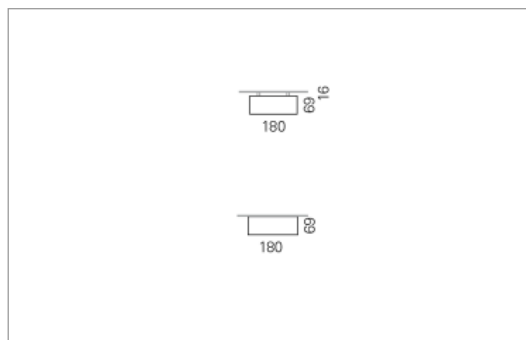

### Montage

RHO, die rechteckige Lichtfläche, zeigt sich erfinderisch und variantenreich.

Die Leuchte RHO sorgt mit ihrer puristischen Formsprache für klare Verhältnisse – und verblüfft dank der zahlreichen Ausführungsgrößen mit Variantenreichtum. Sie eignet sich für die Raumbelichtung in Schulen, Büros oder Sitzungszimmern ebenso wie in Korridoren, Treppenhäusern oder Sanitärräumen.

### Ausführung:

RHO Direkt ist mit LED-Lampen in 16 Größen, mit Leuchtstoff-Lampen in 32 Größen erhältlich. RHO wird zudem als gependelte Leuchte, als tiefstrahlend-gependelte Leuchte und horizontale Wandleuchte hergestellt und ist je nach Ausführung in Tunable White erhältlich.

### Materialisierung:

Aluminiumprofil stranggepresst, farblos eloxiert und auf Gehrung gefügt, Abdeckung oben Aluminium-Verbundplatte, Abdeckung unten Acrylglas (optional mit prismatischem Acrylglas)

<b>Masse</b>	900 x 180 x 69 mm
<b>Leuchtmittel</b>	FL
<b>Leuchten-Gesamtlichtstrom</b>	1900 lm
<b>Farbtemperatur</b>	4000K
<b>Leuchten-Lichtausbeute</b>	44.3 lm/W
<b>Systemleistung</b>	47 W
<b>UGR quer / längs</b>	20.6/20.9
<b>Gewicht</b>	4 kg
<b>Dimmung</b>	1-10V, DALI, switchDim, Casambi
<b>Lebensdauer</b>	20000 h
<b>Schutzart</b>	IP 20