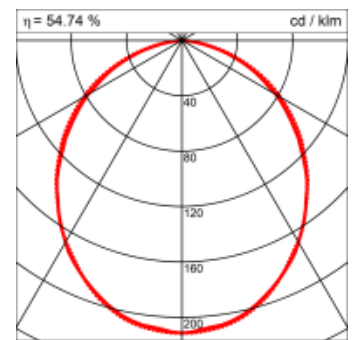

### Materialisierung:

Aluminiumprofil stranggepresst, farblos eloxiert und auf Gehrung gefügt, Abdeckung oben Aluminium-Verbundplatte, Abdeckung unten Acrylglas (optional mit prismatischem Acrylglas)

<b>Masse</b>	900 x 180 x 69 mm
<b>Leuchtmittel</b>	FL
<b>Leuchten-Gesamtlichtstrom</b>	1900 lm
<b>Farbtemperatur</b>	4000K
<b>Leuchten-Lichtausbeute</b>	44.3 lm/W
<b>Systemleistung</b>	47 W
<b>UGR quer / längs</b>	20.6/20.9
<b>Gewicht</b>	4 kg
<b>Dimmung</b>	1-10V, DALI, switchDim, Casambi
<b>Lebensdauer</b>	20000 h
<b>Schutzart</b>	IP 20