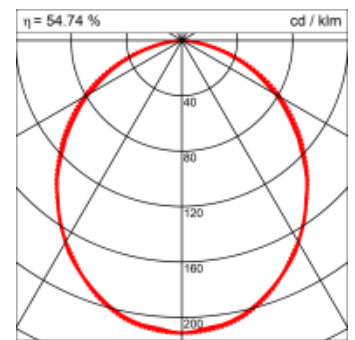

### Materialisierung:

Aluminiumprofil stranggepresst, farblos eloxiert und auf Gehrung gefügt, Abdeckung oben Aluminium-Verbundplatte, Abdeckung unten Acrylglas (optional mit prismatischem Acrylglas)

<b>Masse</b>	900 x 150 x 69 mm
<b>Leuchtmittel</b>	FL
<b>Leuchten-Gesamtlichtstrom</b>	3100 lm
<b>Farbtemperatur</b>	4000K
<b>Leuchten-Lichtausbeute</b>	41.4 lm/W
<b>Systemleistung</b>	41 W
<b>UGR quer / längs</b>	20.5/20.8
<b>Gewicht</b>	5 kg
<b>Dimmung</b>	DALI, switchDim, 1-10V, Casambi
<b>Lebensdauer</b>	20000 h
<b>Schutzart</b>	IP 20