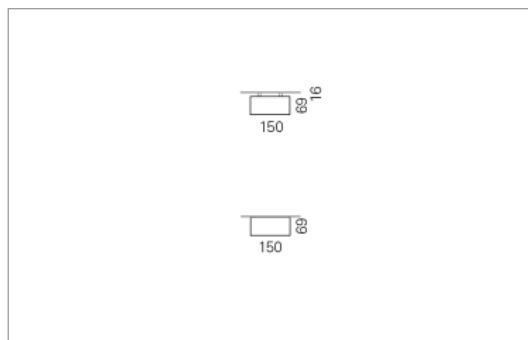

### Montage

RHO, die rechteckige Lichtfläche, zeigt sich erfinderisch und variantenreich.

Die Leuchte RHO sorgt mit ihrer puristischen Formsprache für klare Verhältnisse – und verblüfft dank der zahlreichen Ausführungsgrößen mit Variantenreichtum. Sie eignet sich für die Raumbelichtung in Schulen, Büros oder Sitzungszimmern ebenso wie in Korridoren, Treppenhäusern oder Sanitärräumen.

### Ausführung:

RHO Direkt ist mit LED-Lampen in 16 Größen, mit Leuchtstoff-Lampen in 32 Größen erhältlich. RHO wird zudem als gependelte Leuchte, als tiefstrahlend-gependelte Leuchte und horizontale Wandleuchte hergestellt und ist je nach Ausführung in Tunable White erhältlich.

### Materialisierung:

Aluminiumprofil stranggepresst, farblos eloxiert und auf Gehrung gefügt, Abdeckung oben Aluminium-Verbundplatte, Abdeckung unten Acrylglas (optional mit prismatischem Acrylglas)

<b>Masse</b>	900 x 150 x 69 mm
<b>Leuchtmittel</b>	FL
<b>Leuchten-Gesamtlichtstrom</b>	3100 lm
<b>Farbtemperatur</b>	4000K
<b>Leuchten-Lichtausbeute</b>	41.4 lm/W
<b>Systemleistung</b>	41 W
<b>UGR quer / längs</b>	20.5/20.8
<b>Gewicht</b>	5 kg
<b>Dimmung</b>	DALI, switchDim, 1-10V, Casambi
<b>Lebensdauer</b>	20000 h
<b>Schutzart</b>	IP 20