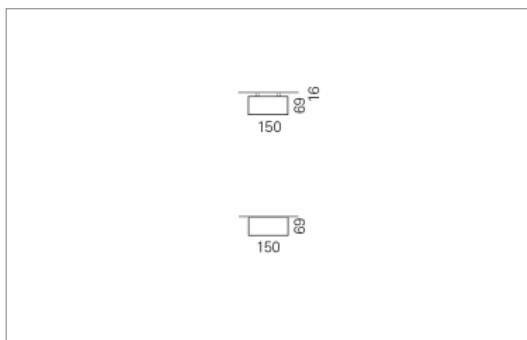

### Montage

RHO, die rechteckige Lichtfläche, zeigt sich erfinderisch und variantenreich.

Die Leuchte RHO sorgt mit ihrer puristischen Formsprache für klare Verhältnisse – und verblüfft dank der zahlreichen Ausführungsgrößen mit Variantenreichtum. Sie eignet sich für die Raumbelichtung in Schulen, Büros oder Sitzungszimmern ebenso wie in Korridoren, Treppenhäusern oder Sanitärräumen.

### Ausführung:

RHO Direkt ist mit LED-Lampen in 16 Größen, mit Leuchtstoff-Lampen in 32 Größen erhältlich. RHO wird zudem als gependelte Leuchte, als tiefstrahlend-gependelte Leuchte und horizontale Wandleuchte hergestellt und ist je nach Ausführung in Tunable White erhältlich.

### Materialisierung:

Aluminiumprofil stranggepresst, farblos eloxiert und auf Gehrung gefügt, Abdeckung oben Aluminium-Verbundplatte, Abdeckung unten Acrylglas (optional mit prismatischem Acrylglas)

<b>Masse</b>	900 x 150 x 69 mm
<b>Leuchtmittel</b>	FL
<b>Leuchten-Gesamtlichtstrom</b>	1900 lm
<b>Farbtemperatur</b>	4000K
<b>Leuchten-Lichtausbeute</b>	45.2 lm/W
<b>Systemleistung</b>	23 W
<b>UGR quer / längs</b>	18.8/19.1
<b>Gewicht</b>	5 kg
<b>Dimmung</b>	DALI, switchDim, 1-10V, Casambi
<b>Lebensdauer</b>	20000 h
<b>Schutzart</b>	IP 20