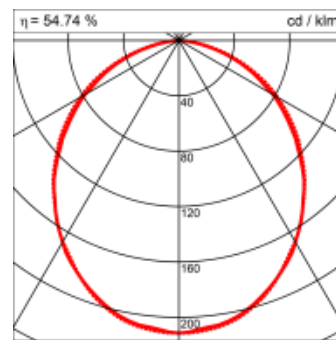

### Materialisierung:

Aluminiumprofil stranggepresst, farblos eloxiert und auf Gehrung gefügt, Abdeckung oben Aluminium-Verbundplatte, Abdeckung unten Acrylglas (optional mit prismatischem Acrylglas)

<b>Masse</b>	900 x 150 x 69 mm
<b>Leuchtmittel</b>	FL
<b>Leuchten-Gesamtlichtstrom</b>	1900 lm
<b>Farbtemperatur</b>	4000K
<b>Leuchten-Lichtausbeute</b>	45.2 lm/W
<b>Systemleistung</b>	23 W
<b>UGR quer / längs</b>	18.8/19.1
<b>Gewicht</b>	5 kg
<b>Dimmung</b>	DALI, switchDim, 1-10V, Casambi
<b>Lebensdauer</b>	20000 h
<b>Schutzart</b>	IP 20