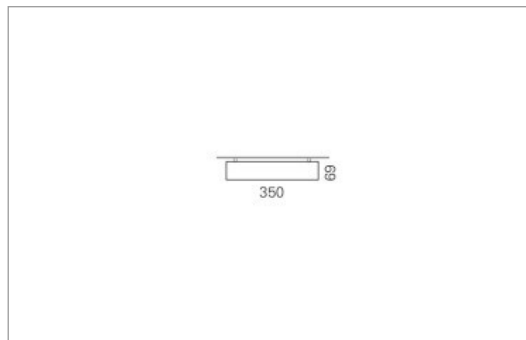

Montage

Materialisierung:

Aluminiumprofil stranggepresst und auf Gehrung gefügt, farblos oder farbig eloxiert, Abdeckung oben Aluminium-Verbundplatte, Abdeckung unten satiniert (optional mit prismaticem Acrylglas)

Masse	890 x 350 x 69 mm
Leuchtmittel	LED
Leuchten-Gesamtlichtstrom	3300 lm
Farbtemperatur	4000K
Leuchten-Lichtausbeute	133.6 lm/W
Farbwiedergabeindex Ra	> 80
Systemleistung	24.7 W
UGR quer / längs	20.1/20.2
Gewicht	7 kg
Dimmung	DALI, switchDim, Casambi
Lebensdauer	50000 h
Schutzart	IP 20