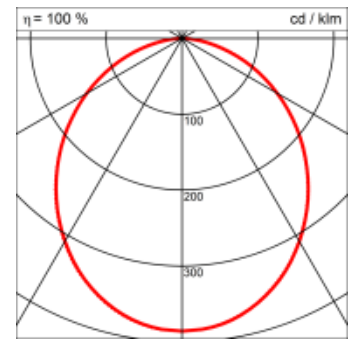

Masse	890 x 350 x 69 mm
Leuchtmittel	LED
Leuchten-Gesamtlichtstrom	3300 lm
Farbtemperatur	4000K
Leuchten-Lichtausbeute	133.6 lm/W
Farbwiedergabeindex Ra	> 80
Systemleistung	24.7 W
UGR quer / längs	20.1/20.2
Gewicht	7 kg
Dimmung	DALI, switchDim, Casambi
Lebensdauer	50000 h
Schutzart	IP 20