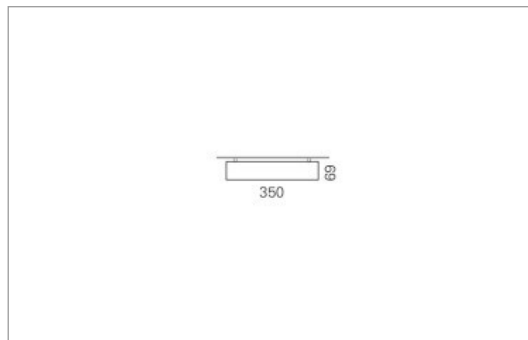

Montage

Materialisierung:

Aluminiumprofil stranggepresst und auf Gehrung gefügt, farblos oder farblich eloxiert, Abdeckung oben Aluminium-Verbundplatte, Abdeckung unten satiniert (optional mit prismaticem Acrylglas)

Masse	890 x 350 x 69 mm
Leuchtmittel	LED
Leuchten-Gesamtlichtstrom	3200 lm
Farbtemperatur	3000K
Leuchten-Lichtausbeute	129.6 lm/W
Farbwiedergabeindex Ra	> 80
Systemleistung	24.7 W
UGR quer / längs	20/20.1
Gewicht	7 kg
Dimmung	DALI, switchDim, Casambi
Lebensdauer	50000 h
Schutzart	IP 20