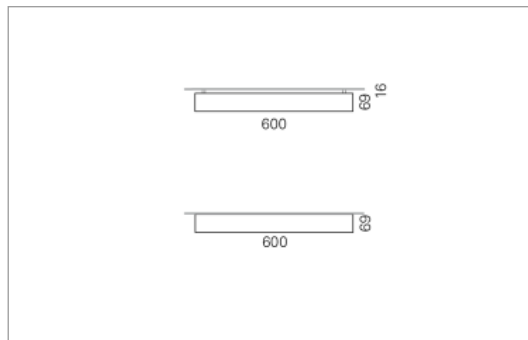

Montage

RHO, die rechteckige Lichtfläche, zeigt sich erfinderisch und variantenreich.

Die Leuchte RHO sorgt mit ihrer puristischen Formsprache für klare Verhältnisse – und verblüfft dank der zahlreichen Ausführungsgrößen mit Variantenreichtum. Sie eignet sich für die Raumbelichtung in Schulen, Büros oder Sitzungszimmern ebenso wie in Korridoren, Treppenhäusern oder Sanitärräumen.

Ausführung:

RHO Direkt ist mit LED-Lampen in 16 Größen, mit Leuchtstoff-Lampen in 32 Größen erhältlich. RHO wird zudem als gependelte Leuchte, als tiefstrahlend-gependelte Leuchte und horizontale Wandleuchte hergestellt und ist je nach Ausführung in Tunable White erhältlich.

Materialisierung:

Aluminiumprofil stranggepresst, farblos eloxiert und auf Gehrung gefügt, Abdeckung oben Aluminium-Verbundplatte, Abdeckung unten Acrylglas (optional mit prismatischem Acrylglas)

Masse	600 x 600 x 69 mm
Leuchtmittel	FL
Leuchten-Gesamtlichtstrom	1200 lm
Farbtemperatur	4000K
Leuchten-Lichtausbeute	44.7 lm/W
Systemleistung	64 W
UGR quer / längs	19.1/19.5
Gewicht	8 kg
Dimmung	1-10V, DALI, switchDim, Casambi
Lebensdauer	20000 h
Schutzart	IP 20