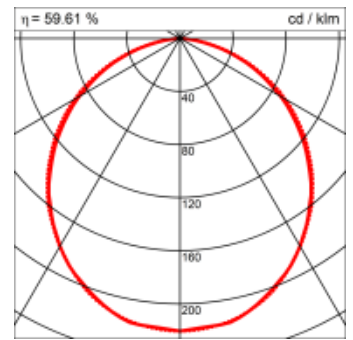

Materialisierung:

Aluminiumprofil stranggepresst, farblos eloxiert und auf Gehrung gefügt, Abdeckung oben Aluminium-Verbundplatte, Abdeckung unten Acrylglas (optional mit prismatischem Acrylglas)

Masse	600 x 600 x 69 mm
Leuchtmittel	FL
Leuchten-Gesamtlichtstrom	1200 lm
Farbtemperatur	4000K
Leuchten-Lichtausbeute	44.7 lm/W
Systemleistung	64 W
UGR quer / längs	19.1/19.5
Gewicht	8 kg
Dimmung	1-10V, DALI, switchDim, Casambi
Lebensdauer	20000 h
Schutzart	IP 20