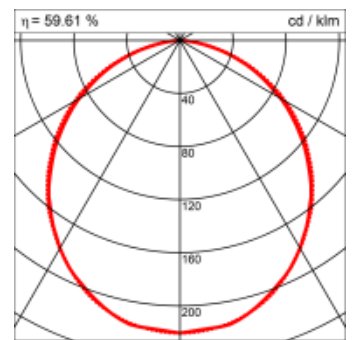

Materialisierung:

Aluminiumprofil stranggepresst, farblos eloxiert und auf Gehrung gefügt, Abdeckung oben Aluminium-Verbundplatte, Abdeckung unten Acrylglas (optional mit prismatischem Acrylglas)

Masse	600 x 420 x 69 mm
Leuchtmittel	FL
Leuchten-Gesamtlichtstrom	1750 lm
Farbtemperatur	4000K
Leuchten-Lichtausbeute	42.6 lm/W
Systemleistung	98 W
UGR quer / längs	21.7/22.1
Gewicht	7 kg
Dimmung	1-10V, DALI, switchDim, Casambi
Lebensdauer	20000 h
Schutzart	IP 20