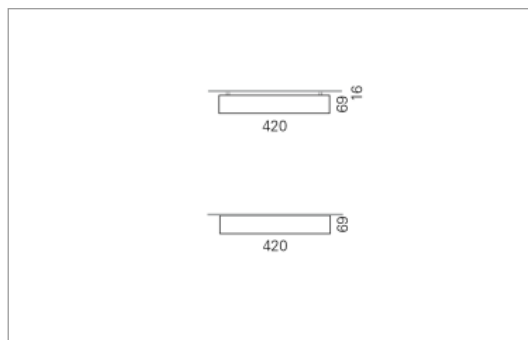

Montage

RHO, die rechteckige Lichtfläche, zeigt sich erfinderisch und variantenreich. Die Leuchte RHO sorgt mit ihrer puristischen Formsprache für klare Verhältnisse – und verblüfft dank der zahlreichen Ausführungsgrößen mit Variantenreichtum. Sie eignet sich für die Raumbelichtung in Schulen, Büros oder Sitzungszimmern ebenso wie in Korridoren, Treppenhäusern oder Sanitärräumen.

Ausführung:

RHO Direkt ist mit LED-Lampen in 16 Größen, mit Leuchtstoff-Lampen in 32 Größen erhältlich. RHO wird zudem als gependelte Leuchte, als tiefstrahlend-gependelte Leuchte und horizontale Wandleuchte hergestellt und ist je nach Ausführung in Tunable White erhältlich.

Materialisierung:

Aluminiumprofil stranggepresst, farblos eloxiert und auf Gehrung gefügt, Abdeckung oben Aluminium-Verbundplatte, Abdeckung unten Acrylglas (optional mit prismatischem Acrylglas)

Masse	600 x 420 x 69 mm
Leuchtmittel	FL
Leuchten-Gesamtlichtstrom	1750 lm
Farbtemperatur	4000K
Leuchten-Lichtausbeute	42.6 lm/W
Systemleistung	98 W
UGR quer / längs	21.7/22.1
Gewicht	7 kg
Dimmung	1-10V, DALI, switchDim, Casambi
Lebensdauer	20000 h
Schutzart	IP 20