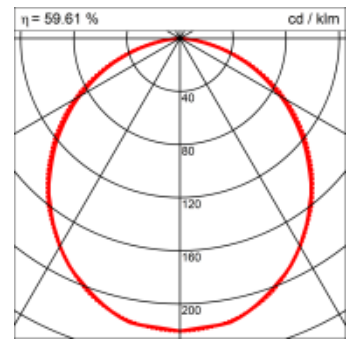

Materialisierung:

Aluminiumprofil stranggepresst, farblos eloxiert und auf Gehrung gefügt, Abdeckung oben Aluminium-Verbundplatte, Abdeckung unten Acrylglas (optional mit prismatischem Acrylglas)

Masse	600 x 420 x 69 mm
Leuchtmittel	FL
Leuchten-Gesamtlichtstrom	1200 lm
Farbtemperatur	4000K
Leuchten-Lichtausbeute	44.7 lm/W
Systemleistung	64 W
UGR quer / längs	20.3/20.8
Gewicht	7 kg
Dimmung	1-10V, DALI, switchDim, Casambi
Lebensdauer	20000 h
Schutzart	IP 20