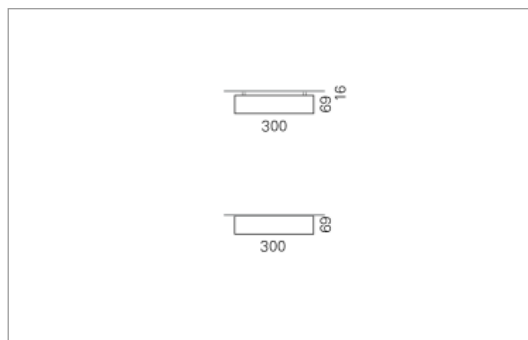

Montage

RHO, die rechteckige Lichtfläche, zeigt sich erfinderisch und variantenreich. Die Leuchte RHO sorgt mit ihrer puristischen Formsprache für klare Verhältnisse – und verblüfft dank der zahlreichen Ausführungsgrößen mit Variantenreichtum. Sie eignet sich für die Raumbelichtung in Schulen, Büros oder Sitzungszimmern ebenso wie in Korridoren, Treppenhäusern oder Sanitärräumen.

Ausführung:

RHO Direkt ist mit LED-Lampen in 16 Größen, mit Leuchtstoff-Lampen in 32 Größen erhältlich. RHO wird zudem als gependelte Leuchte, als tiefstrahlend-gependelte Leuchte und horizontale Wandleuchte hergestellt und ist je nach Ausführung in Tunable White erhältlich.

Materialisierung:

Aluminiumprofil stranggepresst, farblos eloxiert und auf Gehrung gefügt, Abdeckung oben Aluminium-Verbundplatte, Abdeckung unten Acrylglas (optional mit prismatischem Acrylglas)

Masse	600 x 300 x 69 mm
Leuchtmittel	FL
Leuchten-Gesamtlichtstrom	1200 lm
Farbtemperatur	4000K
Leuchten-Lichtausbeute	44.7 lm/W
Systemleistung	64 W
UGR quer / längs	21.5/21.9
Gewicht	7 kg
Dimmung	1-10V, DALI, switchDim, Casambi
Lebensdauer	20000 h
Schutzart	IP 20