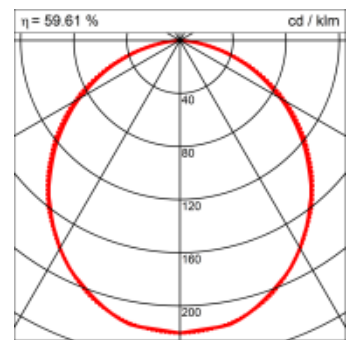

Montage

RHO, die rechteckige Lichtfläche, zeigt sich erfinderisch und variantenreich. Die Leuchte RHO sorgt mit ihrer puristischen Formsprache für klare Verhältnisse – und verblüfft dank der zahlreichen Ausführungsgrößen mit Variantenreichtum. Sie eignet sich für die Raumbelichtung in Schulen, Büros oder Sitzungszimmern ebenso wie in Korridoren, Treppenhäusern oder Sanitärräumen.

Materialisierung:

Aluminiumprofil stranggepresst, farblos eloxiert und auf Gehrung gefügt, Abdeckung oben Aluminium-Verbundplatte, Abdeckung unten Acrylglas (optional mit prismatischem Acrylglas)

Masse	600 x 300 x 69 mm
Leuchtmittel	FL
Leuchten-Gesamtlichtstrom	1200 lm
Farbtemperatur	4000K
Leuchten-Lichtausbeute	44.7 lm/W
Systemleistung	64 W
UGR quer / längs	21.5/21.9
Gewicht	7 kg
Dimmung	1-10V, DALI, switchDim, Casambi
Lebensdauer	20000 h
Schutzart	IP 20