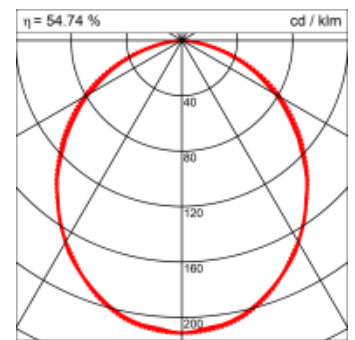

Materialisierung:

Aluminiumprofil stranggepresst, farblos eloxiert und auf Gehrung gefügt, Abdeckung oben Aluminium-Verbundplatte, Abdeckung unten Acrylglas (optional mit prismatischem Acrylglas)

| | |
|----------------------------------|---------------------------------|
| Masse | 600 x 180 x 69 mm |
| Leuchtmittel | FL |
| Leuchten-Gesamtlichtstrom | 1750 lm |
| Farbtemperatur | 4000K |
| Leuchten-Lichtausbeute | 39.1 lm/W |
| Systemleistung | 49 W |
| UGR quer / längs | 21.7/22 |
| Gewicht | 3 kg |
| Dimmung | 1-10V, DALI, switchDim, Casambi |
| Lebensdauer | 20000 h |
| Schutzart | IP 20 |