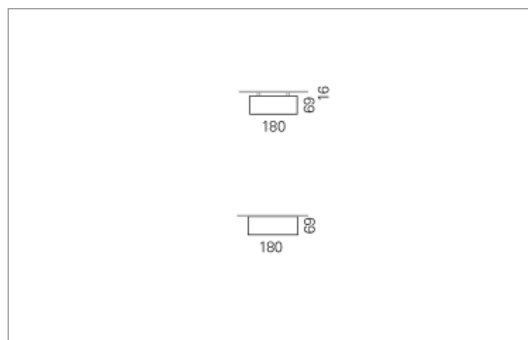

Montage

RHO, die rechteckige Lichtfläche, zeigt sich erfinderisch und variantenreich.

Die Leuchte RHO sorgt mit ihrer puristischen Formsprache für klare Verhältnisse – und verblüfft dank der zahlreichen Ausführungsgrößen mit Variantenreichtum. Sie eignet sich für die Raumbelichtung in Schulen, Büros oder Sitzungszimmern ebenso wie in Korridoren, Treppenhäusern oder Sanitärräumen.

Ausführung:

RHO Direkt ist mit LED-Lampen in 16 Größen, mit Leuchtstoff-Lampen in 32 Größen erhältlich. RHO wird zudem als gependelte Leuchte, als tiefstrahlend-gependelte Leuchte und horizontale Wandleuchte hergestellt und ist je nach Ausführung in Tunable White erhältlich.

Materialisierung:

Aluminiumprofil stranggepresst, farblos eloxiert und auf Gehrung gefügt, Abdeckung oben Aluminium-Verbundplatte, Abdeckung unten Acrylglas (optional mit prismatischem Acrylglas)

| | |
|----------------------------------|---------------------------------|
| Masse | 600 x 180 x 69 mm |
| Leuchtmittel | FL |
| Leuchten-Gesamtlichtstrom | 1750 lm |
| Farbtemperatur | 4000K |
| Leuchten-Lichtausbeute | 39.1 lm/W |
| Systemleistung | 49 W |
| UGR quer / längs | 21.7/22 |
| Gewicht | 3 kg |
| Dimmung | 1-10V, DALI, switchDim, Casambi |
| Lebensdauer | 20000 h |
| Schutzart | IP 20 |