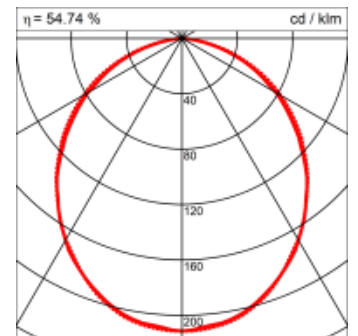

Materialisierung:

Aluminiumprofil stranggepresst, farblos eloxiert und auf Gehrung gefügt, Abdeckung oben Aluminium-Verbundplatte, Abdeckung unten Acrylglas (optional mit prismatischem Acrylglas)

Masse	600 x 180 x 69 mm
Leuchtmittel	FL
Leuchten-Gesamtlichtstrom	1200 lm
Farbtemperatur	4000K
Leuchten-Lichtausbeute	41.1 lm/W
Systemleistung	32 W
UGR quer / längs	20.4/20.7
Gewicht	3 kg
Dimmung	1-10V, DALI, switchDim, Casambi
Lebensdauer	20000 h
Schutzart	IP 20