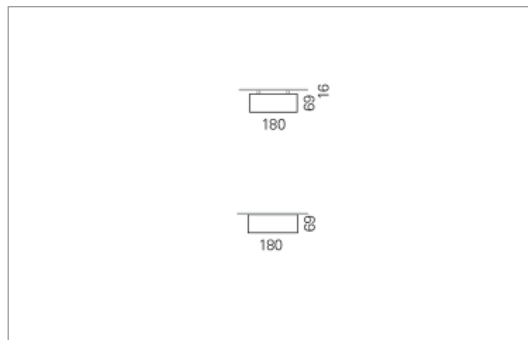

Montage

RHO, die rechteckige Lichtfläche, zeigt sich erfinderisch und variantenreich.

Die Leuchte RHO sorgt mit ihrer puristischen Formsprache für klare Verhältnisse – und verblüfft dank der zahlreichen Ausführungsgrößen mit Variantenreichtum. Sie eignet sich für die Raumbelichtung in Schulen, Büros oder Sitzungszimmern ebenso wie in Korridoren, Treppenhäusern oder Sanitärräumen.

Ausführung:

RHO Direkt ist mit LED-Lampen in 16 Größen, mit Leuchtstoff-Lampen in 32 Größen erhältlich. RHO wird zudem als gependelte Leuchte, als tiefstrahlend-gependelte Leuchte und horizontale Wandleuchte hergestellt und ist je nach Ausführung in Tunable White erhältlich.

Materialisierung:

Aluminiumprofil stranggepresst, farblos eloxiert und auf Gehrung gefügt, Abdeckung oben Aluminium-Verbundplatte, Abdeckung unten Acrylglas (optional mit prismatischem Acrylglas)

Masse	600 x 180 x 69 mm
Leuchtmittel	FL
Leuchten-Gesamtlichtstrom	1200 lm
Farbtemperatur	4000K
Leuchten-Lichtausbeute	41.1 lm/W
Systemleistung	32 W
UGR quer / längs	20.4/20.7
Gewicht	3 kg
Dimmung	1-10V, DALI, switchDim, Casambi
Lebensdauer	20000 h
Schutzart	IP 20