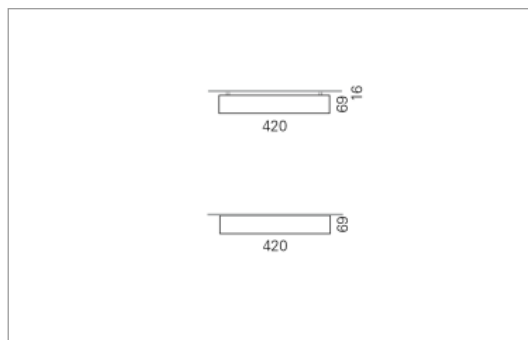

### Montage

RHO, die rechteckige Lichtfläche, zeigt sich erfinderisch und variantenreich. Die Leuchte RHO sorgt mit ihrer puristischen Formsprache für klare Verhältnisse – und verblüfft dank der zahlreichen Ausführungsgrößen mit Variantenreichtum. Sie eignet sich für die Raumbelichtung in Schulen, Büros oder Sitzungszimmern ebenso wie in Korridoren, Treppenhäusern oder Sanitärräumen.

### Ausführung:

RHO Direkt ist mit LED-Lampen in 16 Größen, mit Leuchtstoff-Lampen in 32 Größen erhältlich. RHO wird zudem als gependelte Leuchte, als tiefstrahlend-gependelte Leuchte und horizontale Wandleuchte hergestellt und ist je nach Ausführung in Tunable White erhältlich.

### Materialisierung:

Aluminiumprofil stranggepresst, farblos eloxiert und auf Gehrung gefügt, Abdeckung oben Aluminium-Verbundplatte, Abdeckung unten Acrylglas (optional mit prismatischem Acrylglas)

<b>Masse</b>	420 x 420 x 69 mm
<b>Leuchtmittel</b>	FL
<b>Leuchten-Gesamtlichtstrom</b>	1800 lm
<b>Farbtemperatur</b>	4000K
<b>Leuchten-Lichtausbeute</b>	43.8 lm/W
<b>Systemleistung</b>	49 W
<b>UGR quer / längs</b>	20.6/21
<b>Gewicht</b>	2 kg
<b>Dimmung</b>	Casambi
<b>Lebensdauer</b>	10000 h
<b>Schutzart</b>	IP 20