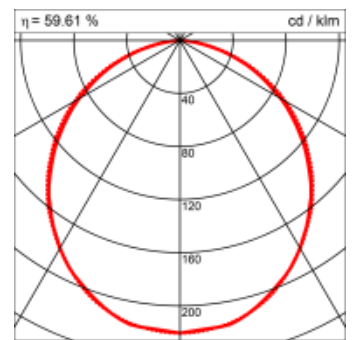

### Montage

RHO, die rechteckige Lichtfläche, zeigt sich erfinderisch und variantenreich. Die Leuchte RHO sorgt mit ihrer puristischen Formsprache für klare Verhältnisse – und verblüfft dank der zahlreichen Ausführungsgrößen mit Variantenreichtum. Sie eignet sich für die Raumbelichtung in Schulen, Büros oder Sitzungszimmern ebenso wie in Korridoren, Treppenhäusern oder Sanitärräumen.

### Materialisierung:

Aluminiumprofil stranggepresst, farblos eloxiert und auf Gehrung gefügt, Abdeckung oben Aluminium-Verbundplatte, Abdeckung unten Acrylglas (optional mit prismatischem Acrylglas)

<b>Masse</b>	420 x 420 x 69 mm
<b>Leuchtmittel</b>	FL
<b>Leuchten-Gesamtlichtstrom</b>	1800 lm
<b>Farbtemperatur</b>	4000K
<b>Leuchten-Lichtausbeute</b>	43.8 lm/W
<b>Systemleistung</b>	49 W
<b>UGR quer / längs</b>	20.6/21
<b>Gewicht</b>	2 kg
<b>Dimmung</b>	Casambi
<b>Lebensdauer</b>	10000 h
<b>Schutzart</b>	IP 20